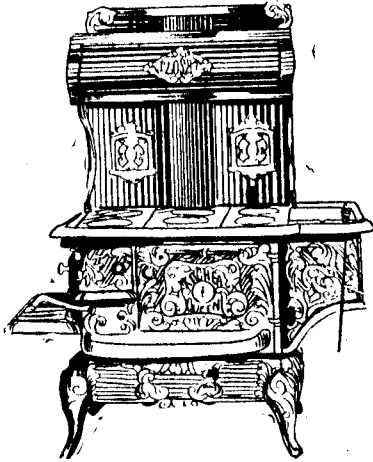

Vous voulez un poele sur le- quel vous pouvez compter

C'est pourquoi nous vous recommandons **Le " KITCHEN QUEEN "**

Assurément, la demande rapidement croissante de cette grande sorte de poêle est la meilleure garantie que nous puissions vous offrir pour l'absolue satisfaction qu'elle donne partout. Le "Kitchen Queen" est fabriqué par la plus grande fonderie de poêles au Canada—spécialement pour la maison Eaton—et en quantité énorme. Nous avons réussi à faire de cette fonderie la plus grande entreprise pécuniaire possible en fait de poêles.

très dispendieuse ornementation.

Le "Kitchen Queen" cuit parfaitement par une disposition faisant venir la chaleur du fourneau pour entourer le four deux fois avant qu'elle pénètre dans le tuyau—donnant ainsi ce que les cuisiniers appellent une chaleur circulaire, la base même de toute cuisson réussie. Il est aussi un grand facteur dans l'économie du combustible.

La boîte à feu est faite d'après le dernier modèle à double grilles permettant de faire sans difficulté le changement du charbon au bois.

Ce poêle est construit de manière à durer toute une vie d'homme. C'est certainement un poêle que vous n'abandonnerez pas lorsque vous en aurez expérimenté la valeur.

Une forme à six endroits No. 9, pour la cuisson et possède 2 x 2 x 11 1/2 pouces d'ouverture, prenant une très considérable fournée de pâtisserie ou de viande.

Prix EATON.....\$24.50
 Avec grand four..... 32.00
 Avec grand four et réservoir..... 37.00
 Thermomètre, extra.....\$1.00
 Récipient pour l'eau, extra... 3.00