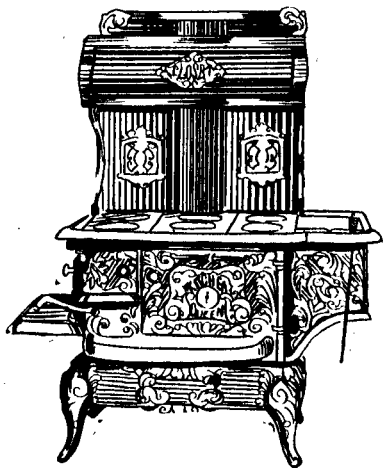

# Vous voulez un poele sur le- quel vous pouvez compter

C'est pourquoi nous vous recommandons Le "KITCHEN QUEEN"

Assurément, la demande rapidement croissante de cette grande sorte de poêle est la meilleure garantie que nous puissions vous offrir pour l'absolue satisfaction qu'elle donne partout. Le "Kitchen Queen" est fabriqué par la plus grande fonderie de poêles au Canada—spécialement pour la maison Eaton—et en quantite énorme. Nous avons réussi à faire de cette fonderie la plus grande entreprise pécuniaire possible en fait de poêles.

très spendieuse ornementation.

Le "Kitchen Queen" cuit parfaitement par une disposition faisant venir la chaleur du fourneau pour entourer le four deux fois avant qu'elle pénètre dans le tuyau—donnant ainsi ce que les cuisiniers appellent une chaleur circulaire, la base même de toute cuisson réussie. Il est aussi un grand facteur dans l'économie du combustible.

La boîte à feu est faite d'après le dernier modèle à double grille permettant de faire sans difficulté le changement du charbon au bois.

Ce poêle est construit de manière à durer toute une vie d'homme. C'est certainement un poêle que vous n'abandonnerez pas lorsque vous en aurez expérimenté la valeur.

Une forme à six endroits No. 9, pour la cuisson et possède 2 x 2x 11½ pouces d'ouverture, prenant une très considérable fournée de pâtisserie ou de viande.

Prix EATON.....	\$24.50
Avec grand four.....	32.00
Avec grand four et réservoir.....	37.00
Thermomètre, extra.....	\$1.00
Récipient pour l'eau, extra...	3.00