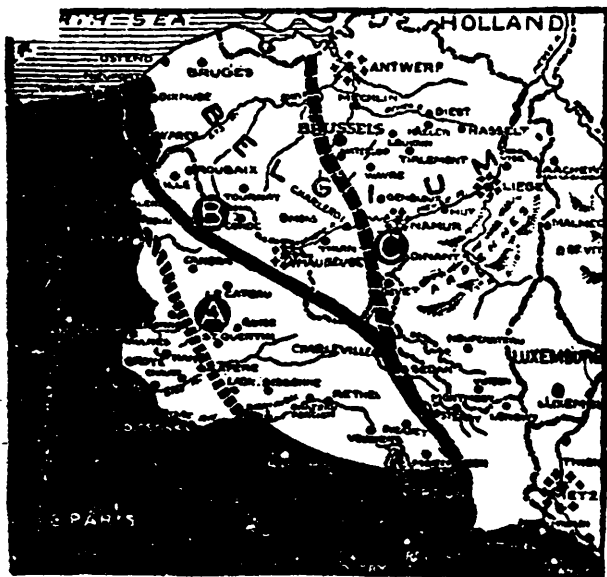

HISTOIRE et POESIES DE LA GRANDE GUERRE

Ecrites dans les tranchées mêmes

La lettre "A" montre la ligne Hindenburg, 12 septembre 1916.

La lettre "B" montre le support principal allemand.

La lettre "C" montre la ligne allemande de Bruxelles à Verdun.

L'espace noir montre l'espace conquis par les alliés, 15 sept. 1918.

Composées par

A. AUDETTE, 22^{ème} BATAILLON

W. AUDETTE

Tous droits réservés

Éd. Geo. Z. Lacombe,

De St-Valier

Montreal