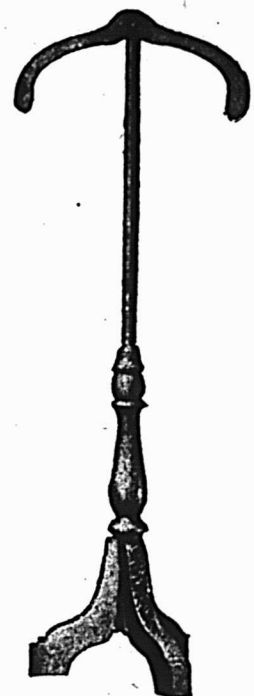

Dale Wax Figure Co., Limited

Toronto.

La principale maison de garnitures d'étalage du Canada

Manufacturiers de

Têtes en cire de haute qualité

et de

Mannequins d'étalage de toutes sortes

VOYEZ

AGENTS :
P. R. MUNRO, 150 rue Bleury, MONTREAL.

E. R. BOLLART & SON, 501 Mercantile Bldg, VANCOUVER.

No 4035 — Support de blouse avec superbe riche fini doré et travail en relief noir.

No 3061 — Plateau magnifiquement fini en or ancien.