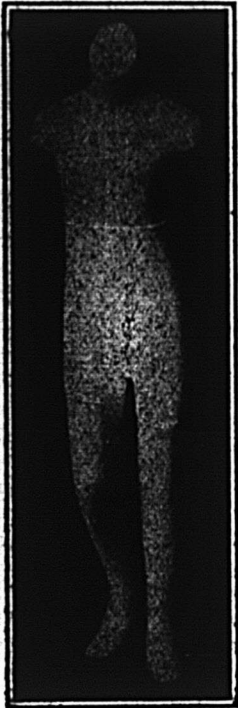

Dale Wax Figure Co., Limited

Toronto.

La principale maison de garnitures d'étalage du Canada

Manufacturiers de

Têtes en cire de haute qualité

et de

Mannequins d'étalage de toutes sortes

VOYEZ

Notre nouvelle ligne de garnitures d'étalage artistique.

Catalogue actuellement sous presse.
Ecrivez aujourd'hui pour en avoir un exemplaire.

No 70/E—Mannequins d'enfants en émail Natura Dale.

No 3 — Buste complet d'enfant.