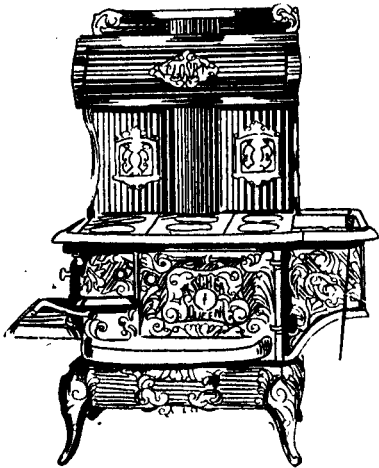

Vous voulez un poele sur lequel vous pouvez compter

C'est pourquoi nous vous recommandons **Le "KITCHEN QUEEN"**

Assurément, la demande rapidement croissante de cette grande sorte de poêle est la meilleure garantie que nous puissions vous offrir pour l'absolue satisfaction qu'elle donne partout. Le "Kitchen Queen" est fabriqué par la plus grande fonderie de poêles au Canada—spécialement pour la maison Eaton—et en quantité énorme. Nous avons réussi à faire de cette fonderie la plus grande entreprise pécuniaire possible en fait de poêles.

très dispendieuse ornementation.

Le "Kitchen Queen" cuit parfaitement par une disposition faisant venir la chaleur du fourneau pour entourer le four deux fois avant qu'elle pénètre dans le tuyau—donnant ainsi ce que les cuisiniers appellent une chaleur circulaire, la base même de toute cuisson réussie. Il est aussi un grand facteur dans l'économie du combustible.

La boîte à feu est faite d'après le dernier modèle à double grille permettant de faire sans difficulté le changement du charbon au bois.

Ce poêle est construit de manière à durer toute une vie d'homme. C'est certainement un poêle que vous n'abandonnerez pas lorsque vous en aurez expérimenté la valeur.

Une forme à six endroits No. 9, pour la cuisson et possède 2 x 2x 11½ pouces d'ouverture, prenant une très considérable fournée de pâtisserie ou de viande.

Prix EATON.....\$24.50

Avec grand four..... 32.00