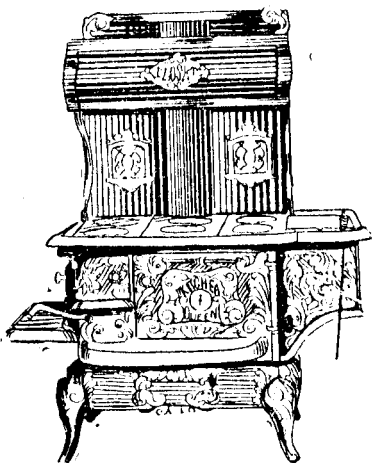

Vous voulez un poêle sur lequel vous pouvez compter

C'est pourquoi nous vous recommandons

Le " KITCHEN QUEEN "

Assurément, la demande rapidement croissante de cette grande sorte de poêle est la meilleure garantie que nous puissions vous offrir pour l'absolue satisfaction qu'elle donne partout. Le "Kitchen Queen" est fabriqué par la plus grande fonderie de poêles au Canada—spécialement pour la maison Eaton—et en quantité énorme. Nous avons réussi à faire de cette fonderie la plus grande entreprise pécuniaire possible en fait de poêles.

très dispendieuse ornementation.

Le "Kitchen Queen" cuit parfaitement par une disposition faisant venir la chaleur du fourneau pour entourer le four deux fois avant qu'elle pénètre dans le tuyau—donnant ainsi ce que les cuisiniers appellent une chaleur circulaire, la base même de toute cuisson réussie. Il est aussi un grand facteur dans l'économie du combustible.

La boîte à feu est faite d'après le dernier modèle à double grille permettant de faire sans difficulté le changement du charbon au bois.

Ce poêle est construit de manière à durer toute une vie d'homme. C'est certainement un poêle que vous n'abandonnez pas lorsque vous en aurez expérimenté la valeur.

Une forme à six endroits No. 9, pour la cuisson et possède 2' x 2' x 11½ pouces d'ouverture, prenant une très considérable fournée de pâtisserie ou de viande.

Prix EATON.....\$24.50

Avec grand four..... 32.00