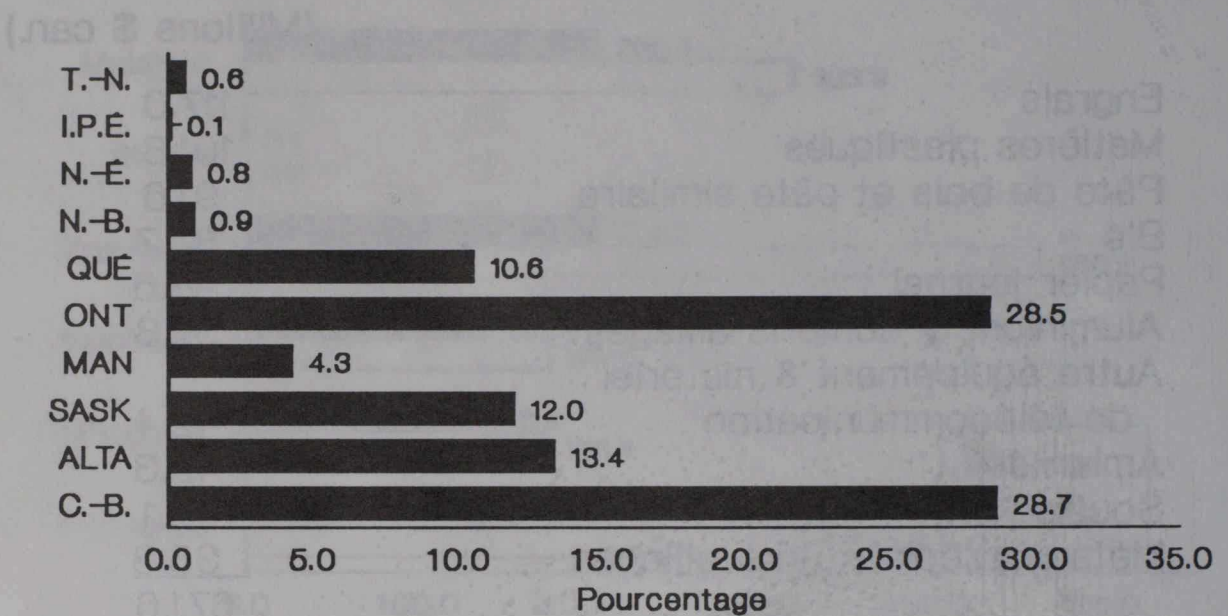

# Exportations nationales canadiennes vers les pays de l'ANASE par province d'origine, 1988

Les exportations nationales vers les pays de l'ANASE totalisent 1,156.2 millions (\$ can.) en 1988