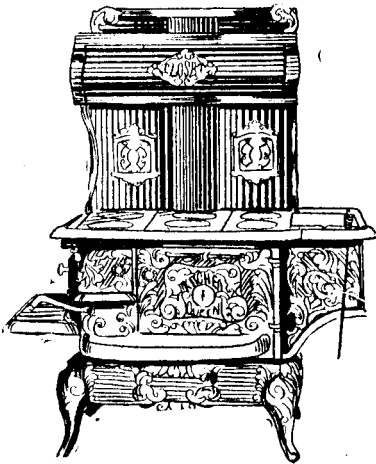

# Vous voulez un poele sur le- quel vous pouvez compter

C'est pourquoi nous vous recommandons **Le "KITCHEN QUEEN"**

Assurément, la demande rapidement croissante de cette grande sorte de poêle est la meilleure garantie que nous puissions vous offrir pour l'absolue satisfaction qu'elle donne partout. Le "Kitchen Queen" est fabriqué par la plus grande fonderie de poêles au Canada—spécialement pour la maison Eaton—et en quantité énorme. Nous avons réussi à faire de cette fonderie la plus grande entreprise pécuniaire possible en fait de poêles.

très dispendieuse ornementation.

Le "Kitchen Queen" cuit parfaitement par une disposition faisant venir la chaleur du fourneau pour entourer le four deux fois avant qu'elle pénètre dans le tuyau—donnant ainsi ce que les cuisiniers appellent une chaleur circulaire, la base même de toute cuisson réussie. Il est aussi un grand facteur dans l'économie du combustible.

La boîte à feu est faite d'après le dernier modèle à double grille permettant de faire sans difficulté le changement du charbon au bois.

Ce poêle est construit de manière à durer toute une vie d'homme. C'est certainement un poêle que vous n'abandonnerez pas lorsque vous en aurez expérimenté la valeur.

Une forme à six endroits No. 9, pour la cuisson et possède 2 x 2x 11½ pouces d'ouverture, prenant une très considérable fournée de pâtisserie ou de viande.

Prix EATON.....	\$24.50
Avec grand four.....	32.00
Avec grand four et réservoir.....	37.00
Thermomètre, extra.....	\$1.00
Récipient pour l'eau, extra...	3.00