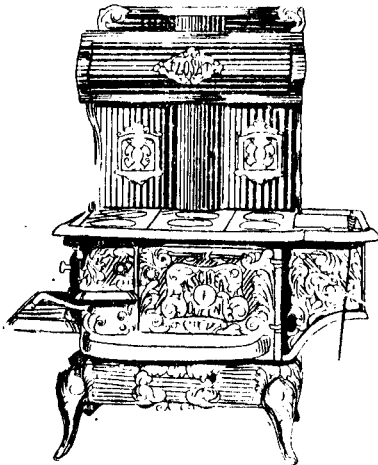

Vous voulez un poêle sur lequel vous pouvez compter

C'est pourquoi nous vous recommandons

Le "KITCHEN QUEEN"

Assurément, la demande rapidement croissante de cette grande sorte de poêle est la meilleure garantie que nous puissions vous offrir pour l'absolue satisfaction qu'elle donne partout. Le "Kitchen Queen" est fabriqué par la plus grande fonderie de poêles au Canada—spécialement pour la maison Eaton—et en quantifié énorme. Nous avons réussi à faire de cette fonderie la plus grande entreprise pécuniaire possible en fait de poêles.

très dispendieuse ornementation.

Le "Kitchen Queen" cuit parfaitement par une disposition faisant venir la chaleur du fourneau pour entourer le four deux fois avant qu'elle pénètre dans le tuyau—donnant ainsi ce que les cuisiniers appellent une chaleur circulaire, la base même de toute cuisson réussie. Il est aussi un grand facteur dans l'économie du combustible.

La boîte à feu est faite d'après le dernier modèle à double grille permettant de faire sans difficulté le changement du charbon au bois.

Ce poêle est construit de manière à durer toute une vie d'homme. C'est certainement un poêle que vous n'abandonnerez pas lorsque vous en aurez expérimenté la valeur.

Une forme à six endroits No. 9, pour la cuisson et possède 2 x 2x 11½ pouces d'ouverture, prenant une très considérable fournée de pâtisserie ou de viande.

Prix EATON.....\$24.50

Avec grand four..... 32.00