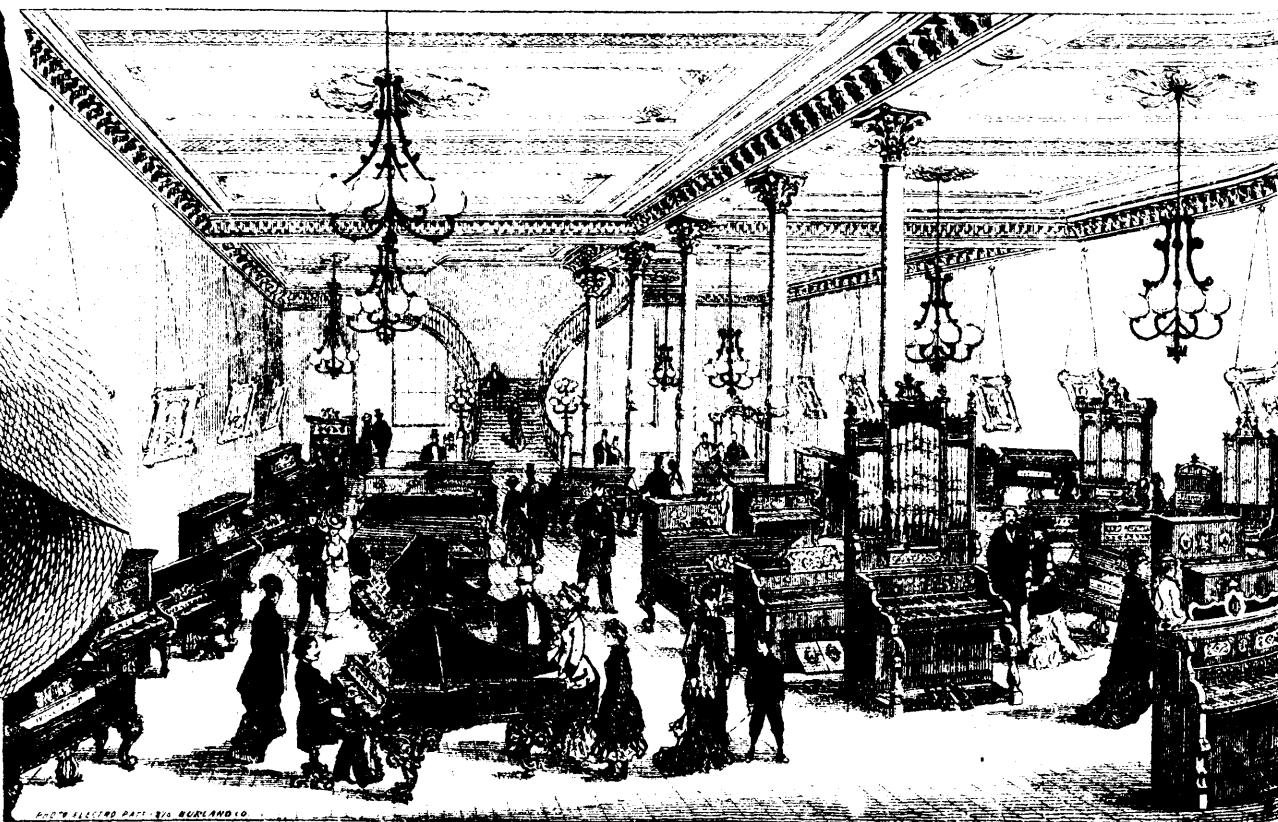

VUE DE L'EXTÉRIEUR DE LA BATISSE DE LA COMPAGNIE DE PIANO DE NEW-YORK, 226 ET 228, RUE SAINT-JACQUES, MONTRÉAL

PIANISTE DE SON ALTESSE ROYALE LA PRINCESSE LOUISE

VUE DE L'INTÉRIEUR DES SALLES DE MONTE DE LA COMPAGNIE DE PIANO DE NEW-YORK, RUE SAINT-JACQUES, MONTRÉAL, OUVERTES PAR M. OLIVER KING, PIANISTE DE S. A. R. LA PRINCESSE LOUISE, GRAND CONCERT LE 22 JUI 1880