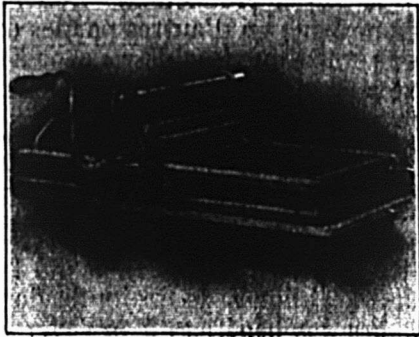

Le Malaxeur à beurre "British"

— DE —

MAXWELL

est sur le marché depuis des années et a été adopté par les meilleures laiteries d'Angleterre et du Canada.

Résultats: meilleur beurre et plus gros profits.

Rend le beurre ferme, égal et consistant dans tout son ensemble. En trois grandeurs: 14", 17" et 20" de large.

Ecrivez pour avoir un catalogue illustré.

MAXWELLS LIMITED

ST. MARY'S, - - - ONTARIO

B

Tôles Galvanisées

"Queen's Head"!

Le type du genre connu depuis un demi-siècle.
Jamais égalées comme qualité.

A. C. LESLIE & CO., LIMITED