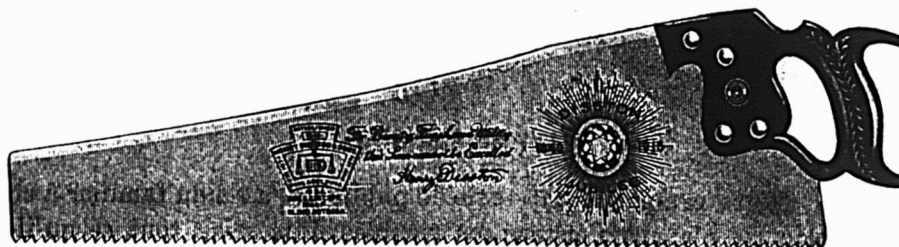

LES SCIES DISSTON

sont des scies pour le bon ouvrier, attendu qu'un ouvrier expérimenté est fier de son travail et de ses outils. C'est un plaisir que de posséder une SCIE DISSTON et de travailler avec.

Brochure donnant des instructions sur l'aiguisage gratis.

HENRY DISSTON & SONS, INC., Philadelphie, E. U.