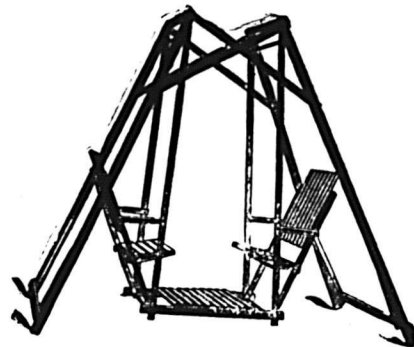

**BALANCOIRES POUR
PARTERRES**

Entièrement faites de Bois Dur Choisi Le Cadre seul est peint en rouge ; le reste est nature et vernis.

Elles sont reconnues comme étant sous tous rapports les Meilleures et les Plus Fortes Balançoires du genre sur le marché.

Pour 2 ou 4 personnes.