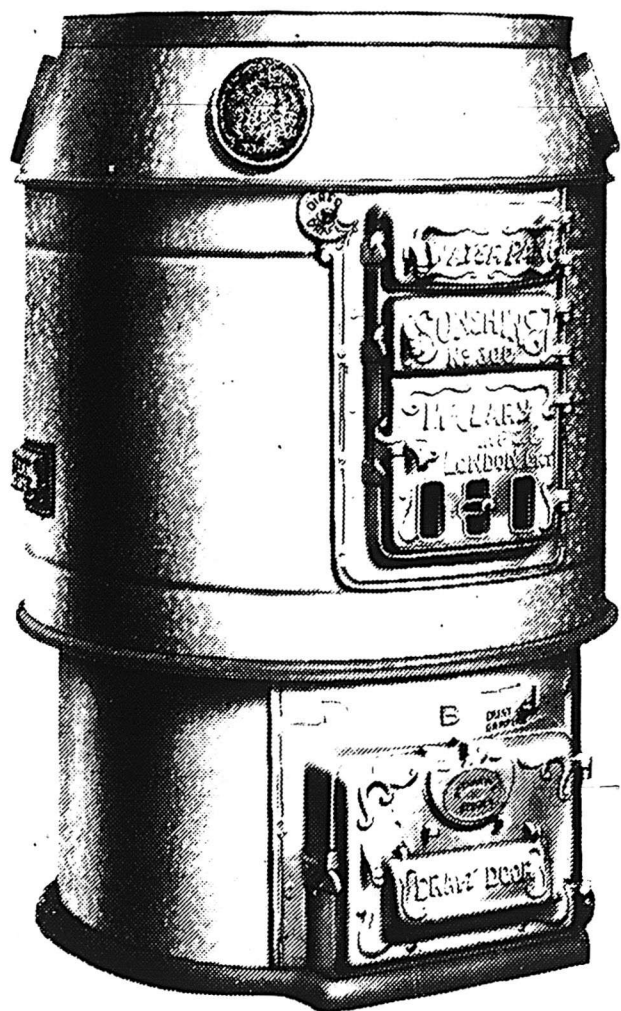

## “SUNSHINE”

excelle non seulement par sa capacité, mais aussi par sa durée, toute autre fournaise de même dimension de toute autre fonderie. La mesure du pot n'est pas celle qu'il faut considérer en achetant une fournaise ; mais bien celle de la surface du radiateur qui est la base de la capacité calorique.