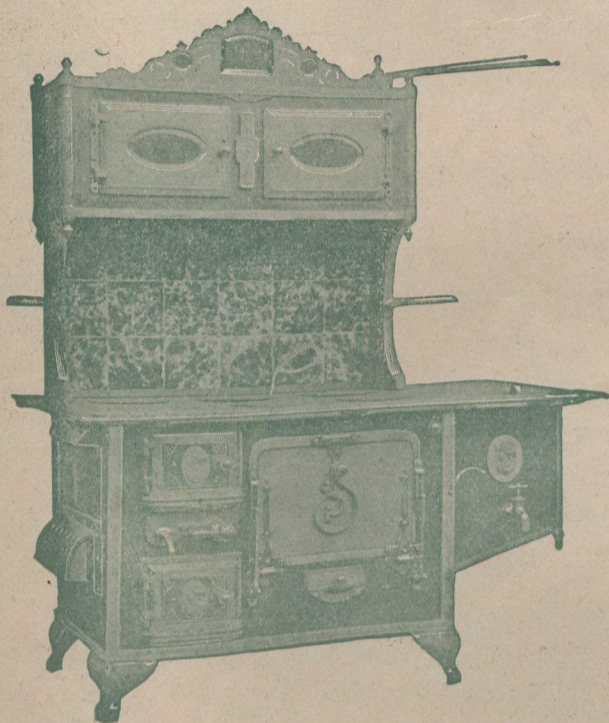

# LE Poêle Rhéaume (Laporte)

EST SANS CONTREDIT LE PLUS CHIC POELE

Son apparence est insurpassable. Il possède les améliorations les plus modernes. Il donne une cuisson parfaite. Vous en réglez la chaleur à volonté, il est très économique de combustible. C'est le NEC PLUS ULTRA des poêles de cuisine.

## Pianos "PRATTE"

Sont excellents sous tous rapports. Le son est riche, plein, et possédant ce "velouté" si apprécié des musiciens. Le mécanisme est splendide, agréable, et la sonorité est belle. Les sons se prolongent avec intensité, ce qui est un rare mérite. La construction est des plus artistiques et d'une solidité à toute épreuve. Le piano "PRATTE" est l'instrument du "grand maître".