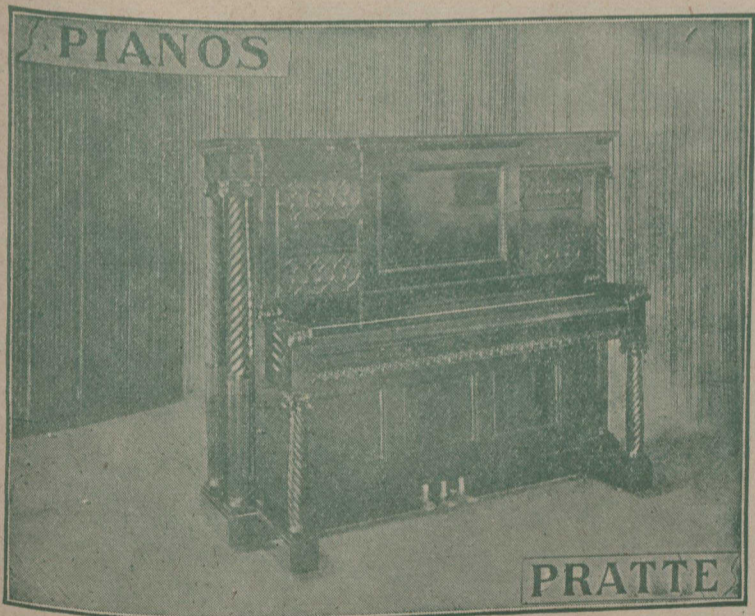

--- LES ---

Pianos "PRATTE"

Sont excellents sous tous rapports. Le son est riche, plein, et possédant ce "velouté" si apprécié des musiciens. Le mécanisme est splendide, agréable, et la sonorité est belle. Les sons se prolongent avec intensité, ce qui est un rare mérite. La construction est des plus artistiques et d'une solidité à toute épreuve. Le piano "PRATTE" est l'instrument du "grand maître".

The Nordheimer Piano & Music Co. Ltd

2461 RUE SAINTE-CATHERINE,

L. E. N. Pratte, Gérant.

MONTREAL

LE PARADIS DES SPORTS

CHEZ

AMIOT, LECOURE & LARIVIERE

593, RUE ST-LAURENT, MONTREAL