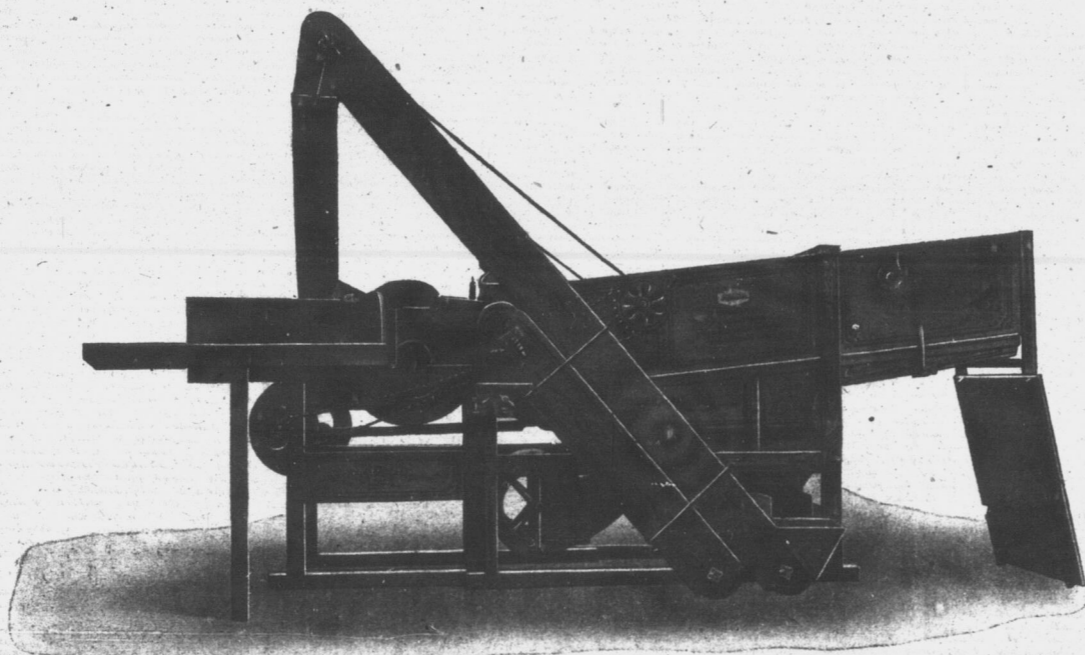

PER
B-226

LE BULLETIN DE LA FERME

ORGANE DES
CULTIVATEURS
DE PROGRÈS

FONDÉ
EN
1913

Bibliothèque St-Sulpice
340 rue St-Denis
24-14-6-24

PARAIT TOUS LES JEUDIS

ADMINISTRATION: 88 COTE DE LA MONTAGNE
QUÉBEC

ABONNEMENT: CANADA, EXCEPTÉ CITÉ DE QUÉBEC 75c
CITÉ DE QUÉBEC ET PAYS ÉTRANGERS \$1.50

VOLUME XI, No 38

QUEBEC

LE 20 SEPTEMBRE 1923

DEVENEZ PROPRIETAIRE

DE VOTRE BATTEUSE A GRAINS

IMPORTANTE RÉDUCTION

BATTEUSE RENDUE A VOTRE STATION

	Prix rég.	Prix réduits
"Célèbre Champion".....	\$175.00	\$125.00
Avec empocheur et élévateur.....	\$227.00	\$165.00

Cette occasion exceptionnelle est offerte à tous nos membres et clients. Commandez pendant que nos prix sont réduits. Rappelez-vous que la "Célèbre Champion" est la première batteuse fabriquée au pays; qu'elle a subi tous les essais et perfectionnements au cours d'une longue période de service et de satisfaction, de quarante-deux années. Les matériaux de première classe entrent dans sa construction. Mue par un moteur de deux à quatre forces, la "Célèbre Champion" peut battre de la bonne avoine à raison de trente à cinquante minots à l'heure. Nous fournissons les moteurs sur demande et à de très bonnes conditions. L'empocheur et l'élévateur peuvent être indifféremment placés des deux côtés. CONDITIONS: Comptant ou trente jours après la livraison. La quantité à ce prix est limitée. GARANTIE DE LA MANUFACTURE: La manufacture s'engage pour une période d'un an après la vente, de faire gratuitement toutes les réparations de pièces qui pourraient être défectueuses soit dans la construction, soit dans la machinerie.