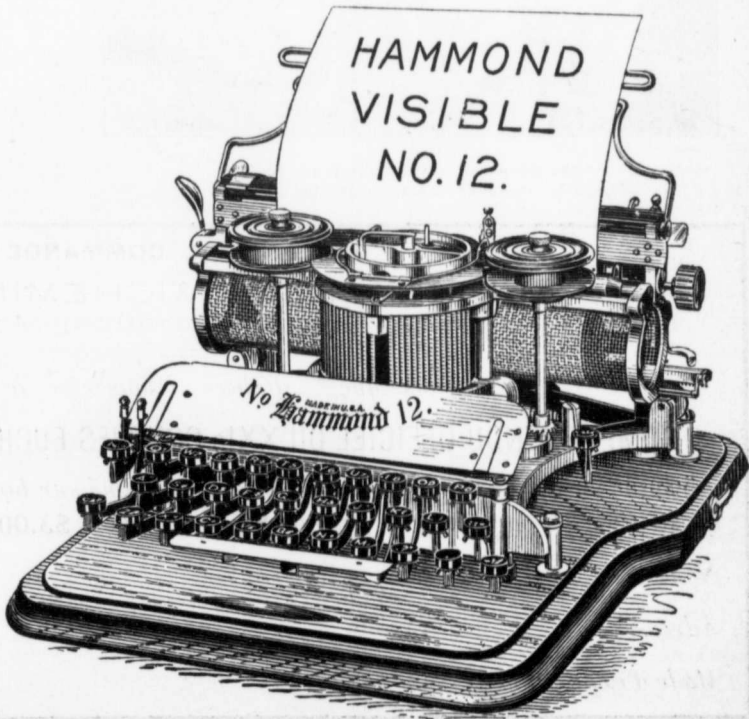

LIBRAIRIE BEAUCHEMIN LIMITEE, AGENTS CANADIENS, 79, RUE ST-JACQUES, MONTREAL