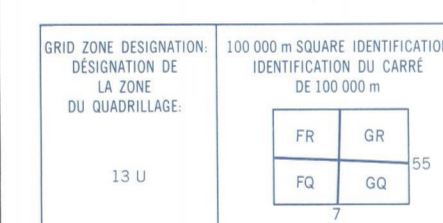

EXAMPLE OF METHOD USED
POINT DE RESEAU
EASTING: Read number on grid line immediately to left of point.
NORTHING: Read number on grid line immediately below point.
GRID REFERENCE: 975884