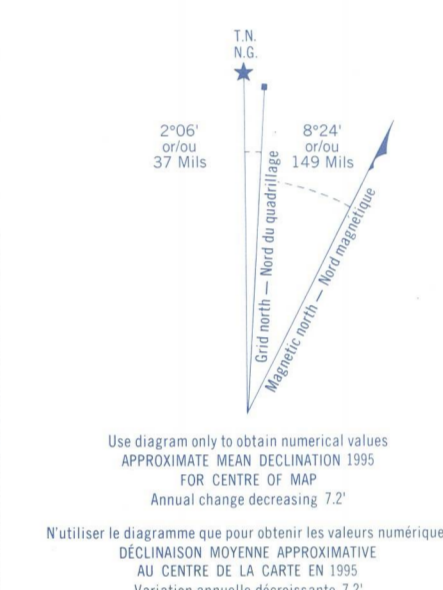

EXAMPLE OF METHOD USED
POINT DE RESEAU
EASTING: Read number on grid line immediately to left of point.
NORTHING: Read number on grid line immediately below point.
GRID REFERENCE: 975884