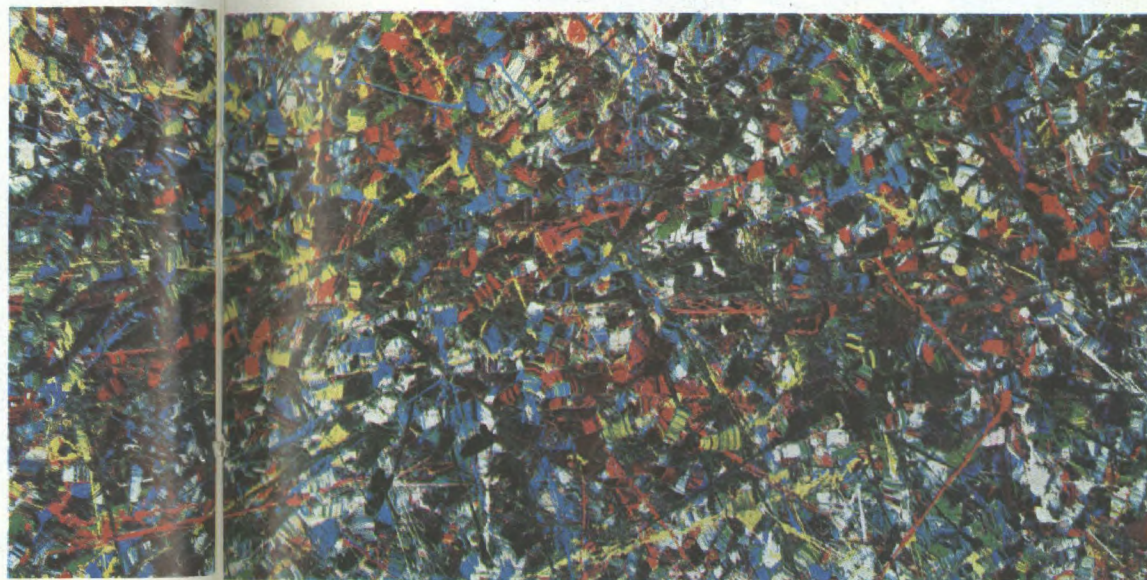

JEAN-PHILIPPE DALLAIRE
Composition (Femme assise)
Collection:
La Galerie Nationale du Canada, Ottawa

FRITZ BRANDTNER
City From a Night Train
Collection:
La Galerie Nationale
du Canada, Ottawa

JEAN-PAUL RIOPELLE
Knight Watch
Collection:
La Galerie Nationale du Canada, Ottawa