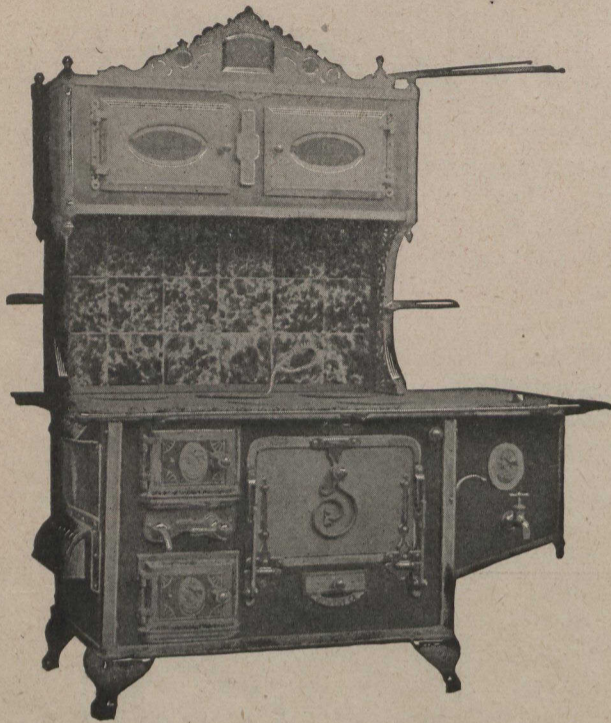

LE

Poêle Rhéaume (Laporte)

EST SANS CONTREDIT
LE PLUS CHIC POELE

Son apparence est insurpassable. Il possède les améliorations les plus modernes. Il donne une cuisson parfaite. Vous en réglez la chaleur à volonté, il est très économique de combustible. C'est le NEC PLUS ULTRA des poêles de cuisine.