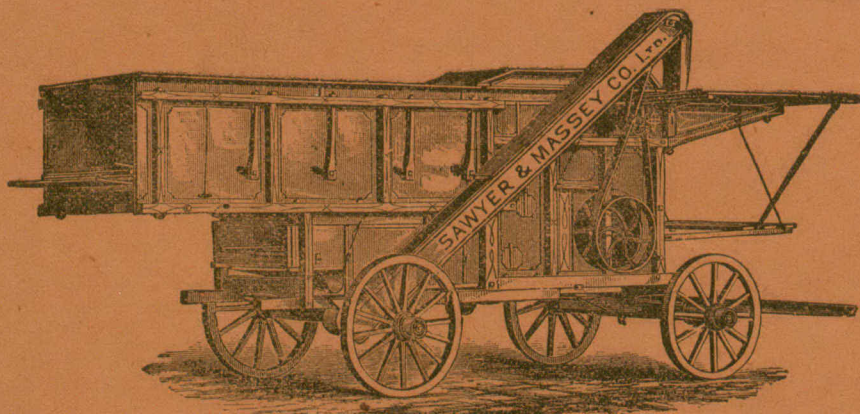

Les Epiciers de progres vendent le

Sel Windsor.

The Windsor Salt Co, Limited

WINDSOR, Ont.

La Perfection
dans la
Teinture
Domestique

Est obtenue par
l'emploi de la

Meilleure Teinture
pour le menage

Celle qui fait le mieux avec le
moins de trouble et qui donne de meilleurs résultats est le

Savon Maypole

Fabriqué en Angleterre.

La teinture la plus propre et la plus durable pour les matériaux de toutes sortes, salis ou décolorés - Laine, Soie, Coton, Etc, parce qu'elle lave et teint en même temps.

Vendu dans toutes les nuances par les pharmaciens Echantillon de l'ouvrage gratis à tous ceux qui mentionnent le "Journal d'Agriculture" en s'adressant à

A. P. TIPPET & CO., 8 Place Royale,
MONTREAL.

Si vous ne pouvez pas obtenir le Savon Maypole chez votre fournisseur le plus proche, nous vous en enverrons, (1 oster payé) un morceau sur réceptif n de cette annonce et de dix cents. (Pour le noir, quinze cents.)

SAVON MAYPOLE

Teint n'importe quelle couleur.

NUANCES EN STOCK:

Ecarlate,	Prune,	Brun noix,
Mauve,	Cerise,	Cardinal,
Faon,	Bleu léger,	Terra Cotta,
Heliotrope,	Canarie,	Rose Saumon,
Vert Aloes,	Rose,	Orange,
Cramoisie,	Creme,	Bleu Marin,
Pourpre,	Maron,	Brun foncé,
	et Noir.	

VENDUE PARTOUT

Couleurs - - 10c. par morceau.
Noir - - 15c. "

Nous manufacturons
toutes sortes de . .

**MOULINS
A BATTRE,**

pour convenir à toutes les parties du
pays, comprenant

Separateurs,
Engins,
Pouvoirs a Cheval,
Etc., Etc.

Aussi toutes sortes de

Machineries pour Scieries et la
Confection des Chemins.

♦♦♦

Demandez notre Catalogue illustré.

MOULIN A BATTRE "ECLIPSE" POUVOIR A CHEVAL.

SAWYER & MASSEY CO. Limited, HAMILTON, Ont.