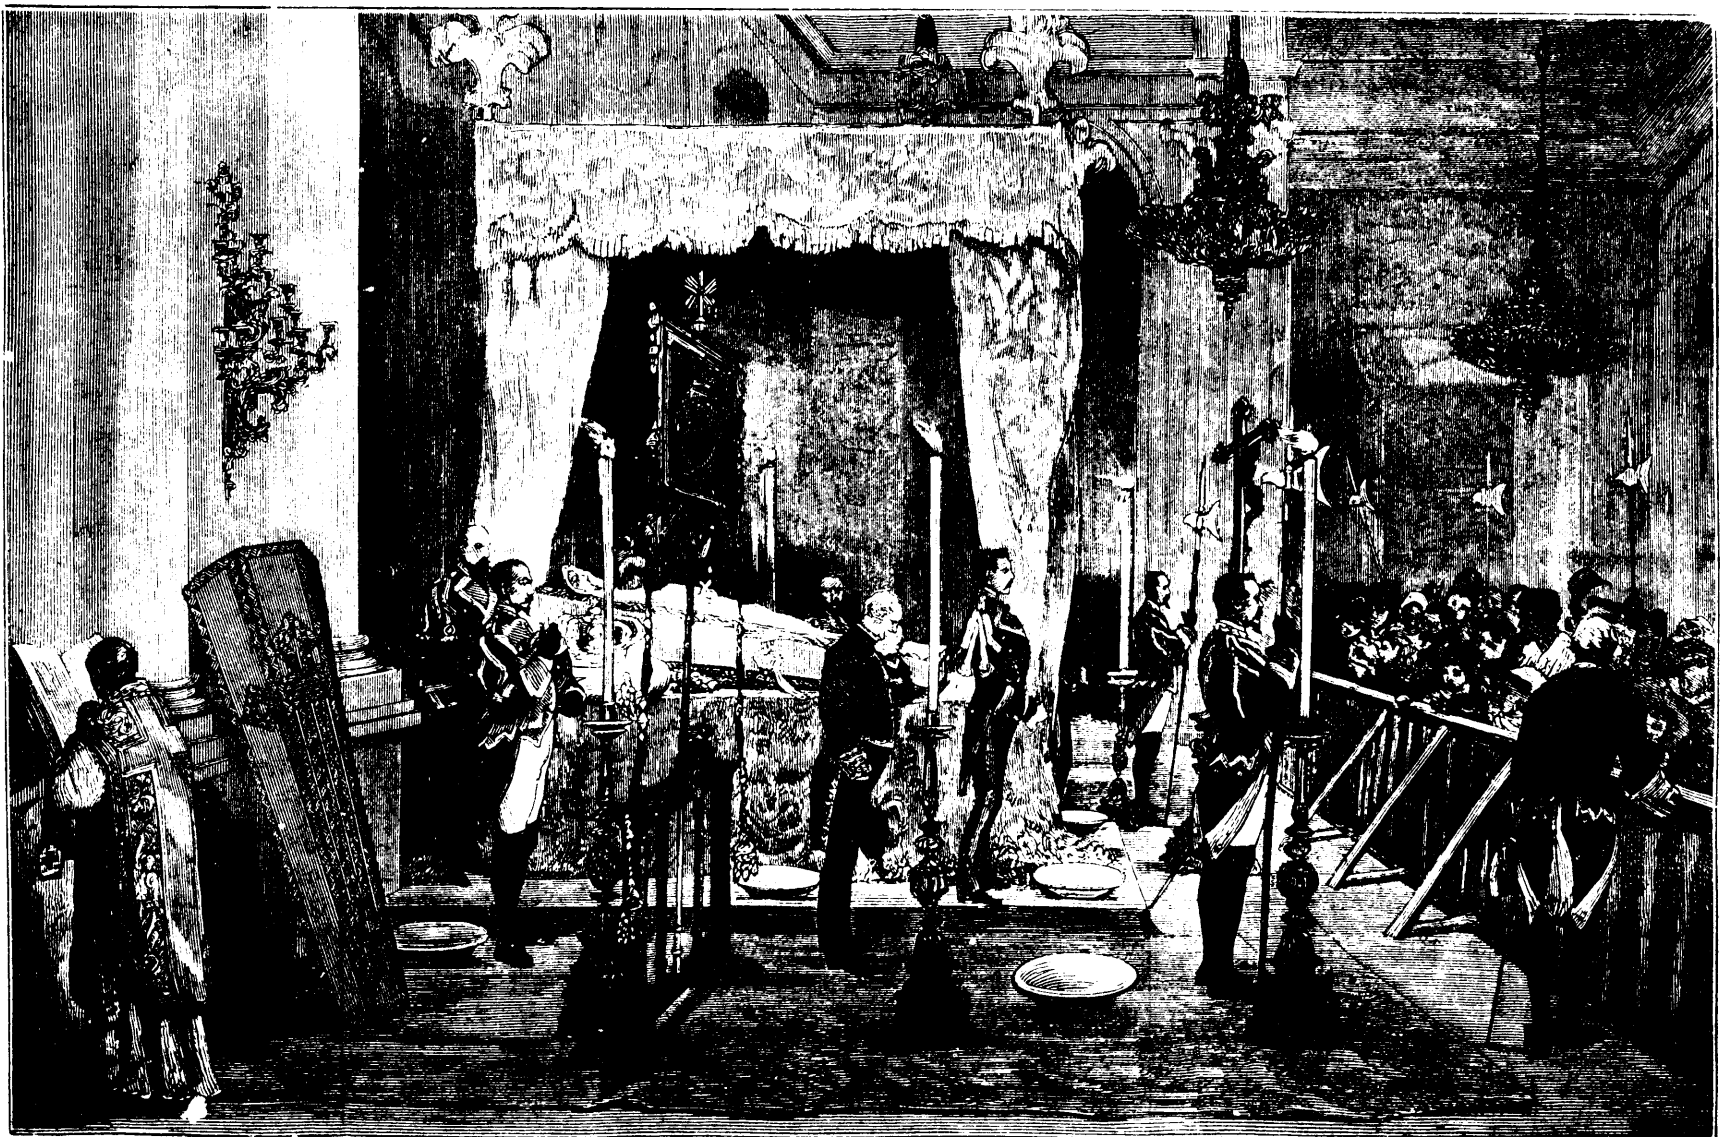

*Benj. Smith*

LORD BEACONSFIELD IL Y A 50 ANS, DESSINÉ PAR LE COMTE D'ORSAY

SA MAJESTÉ LA REINE VICTORIA A L'AGE DE 14 ANS

ESPAGNE—LES RESTES DE LA REINE MERCÉDÈS EXPOSÉS DANS LA SALLE DES COLONNES, A L'ESCURIAL.