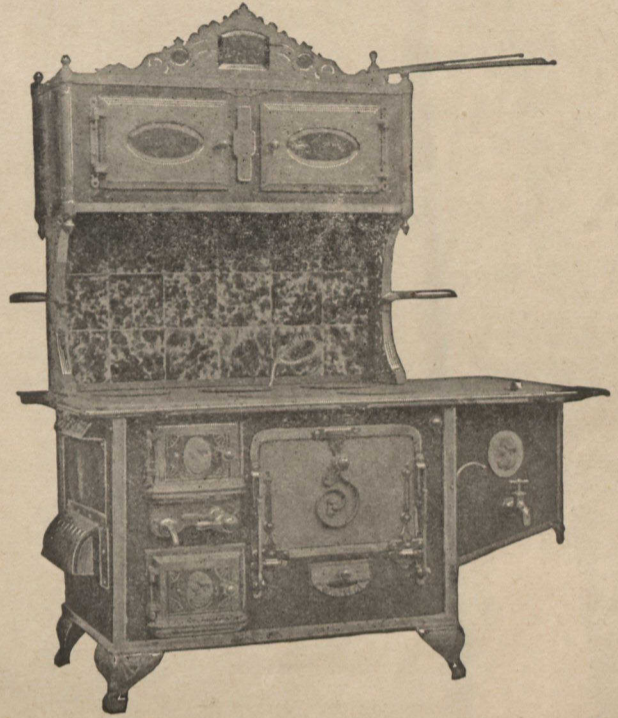

"BÉBÉ EST ROI"

Le Savon Baby's Own

Le vrai savon à employer pour les enfants et, par suite, bon pour toutes les peaux.

PUR — DOUX — AROMATISANT

Aucun autre savon ne possède toutes ses qualités.

Albert Toilet Soap Company, Mfrs.,
MONTREAL

LE Poêle Rhéaume (Laporte)

EST SANS CONTREDIT LE PLUS CHIC POELE

Son apparence est insurpassable. Il possède les améliorations les plus modernes. Il donne une cuisson parfaite. Vous en réglez la chaleur à volonté, il est très économique de combustible. C'est le **NEC PLUS ULTRA** des poêles de cuisine.