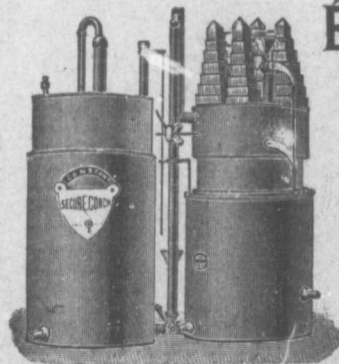

ÉCLAIRAGE IDÉAL

Système perfectionné — breveté

J. A. PAINCHAUD

Ingénieur-Acétyléniste

Bureau, 1698 rue Notre-Dame, Montréal

Spécialité: Grandes Installations, privées et centrales

EXTRAITS DE LETTRES:

..... Votre appareil se recommande donc tout particulièrement par sa sécurité absolue. ...
A. LARUE, ptre, Prof. de Chimie, Séminaire de Philosophie, Montréal.