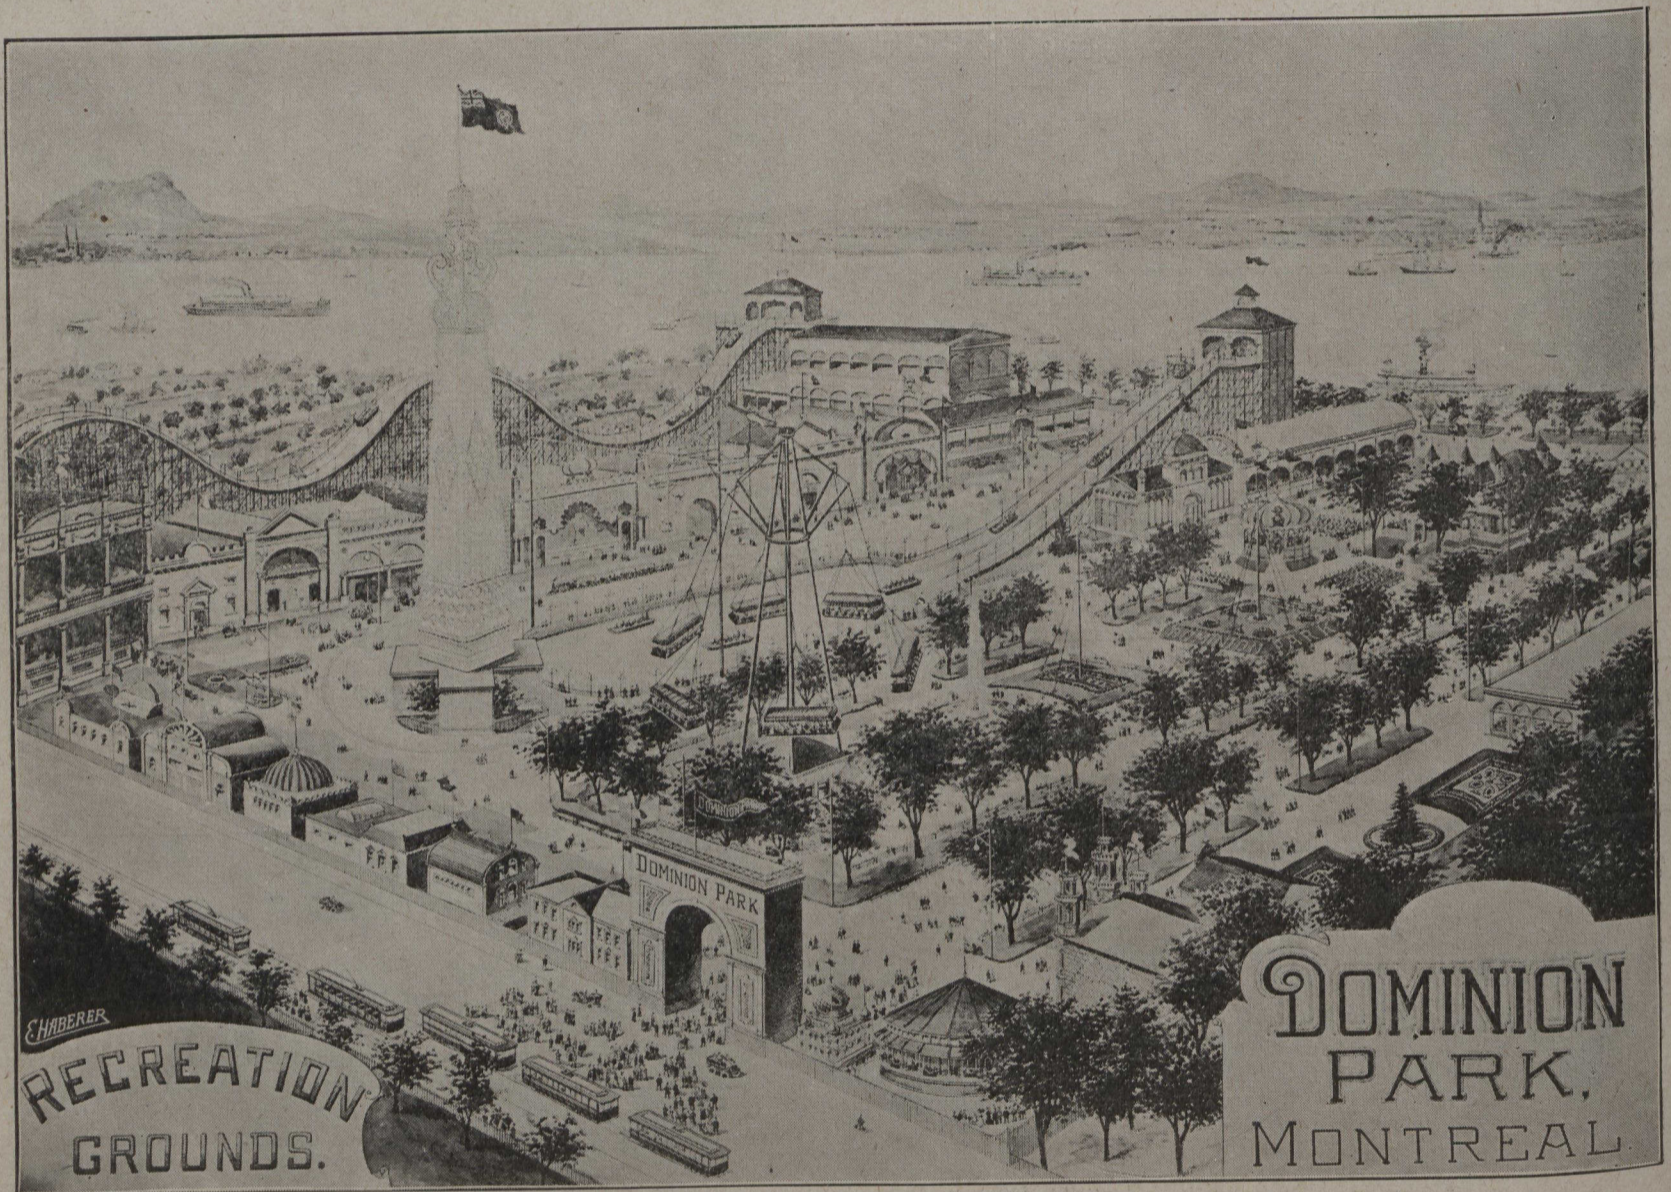

PARC DOMINION

Le grand lieu d'amusements de Montréal

Rue NOTRE-DAME EST

Jardin d'amusements de 15 acres,
ENTRÉE 10c.

Double voie pour les tramways se rendant jusqu'au Parc

TOUS LES CHARS ALLANT A L'EST VONT LÀ