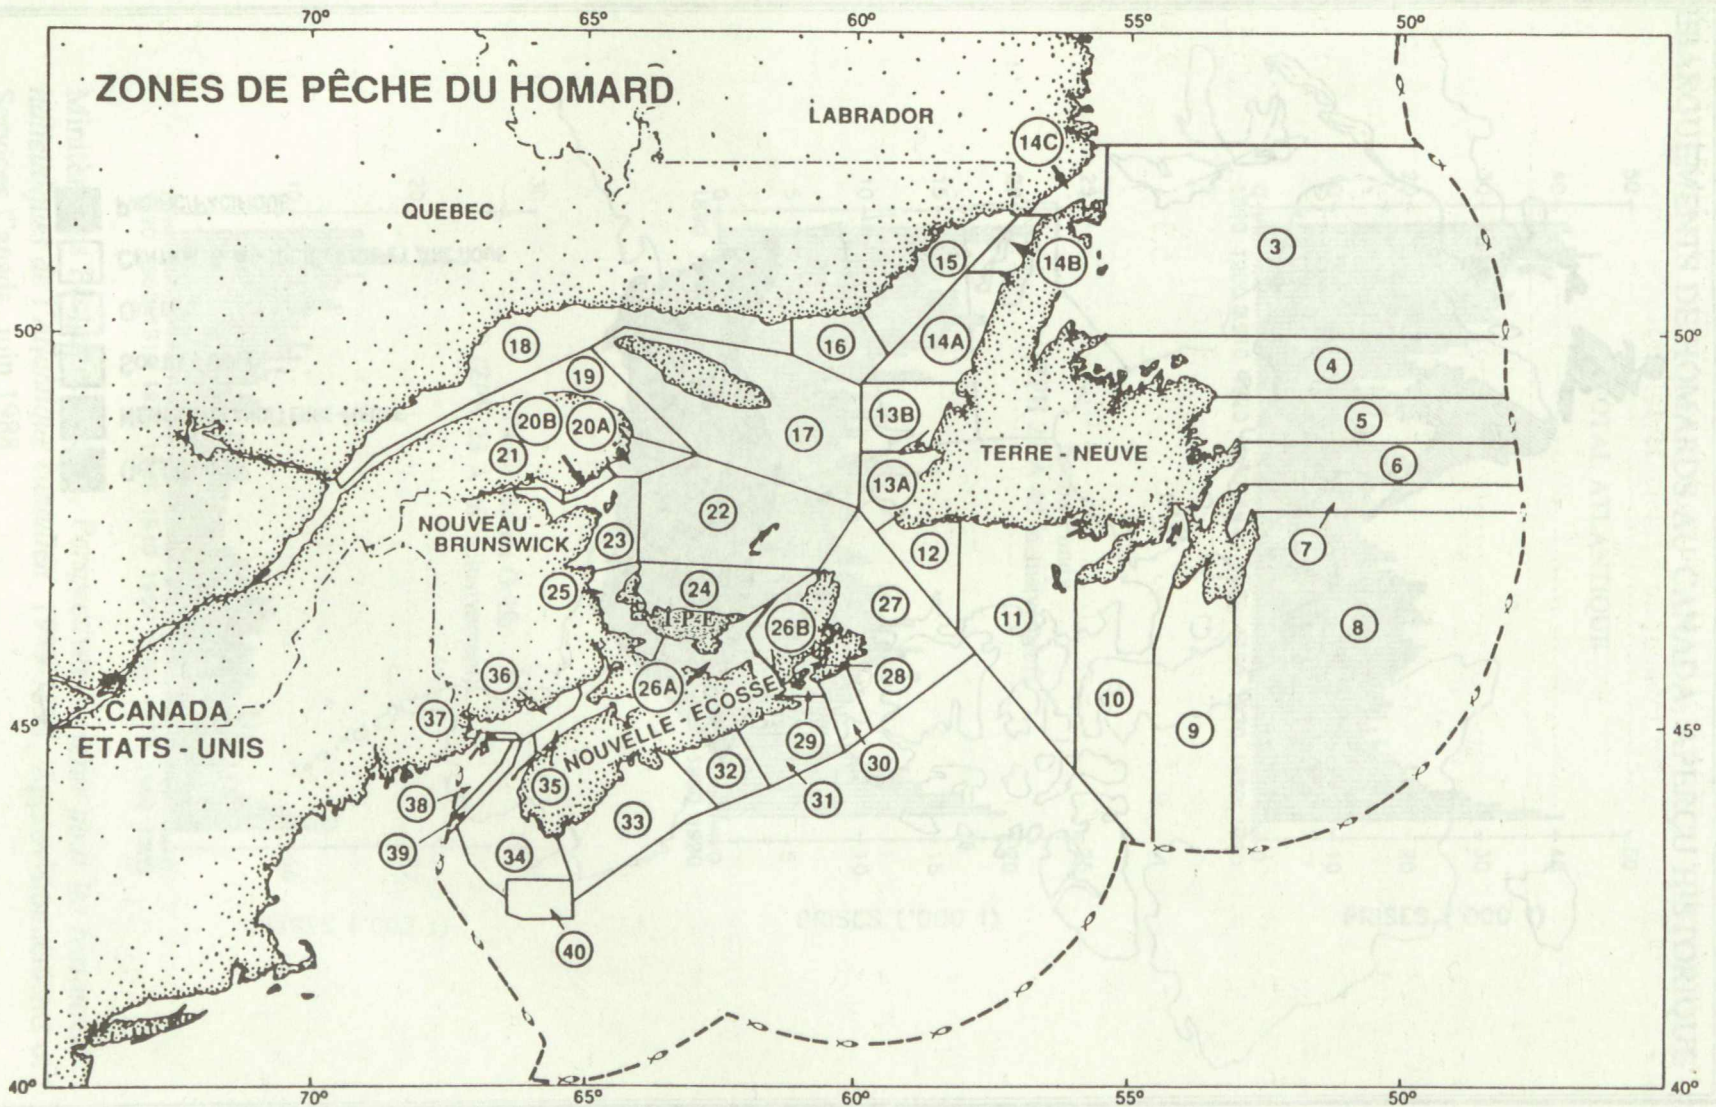

ZONES DE PÊCHE DU HOMARD SUR LA CÔTE EST

SCHEMA 1

Source: Ministère des Pêches et des Océans.