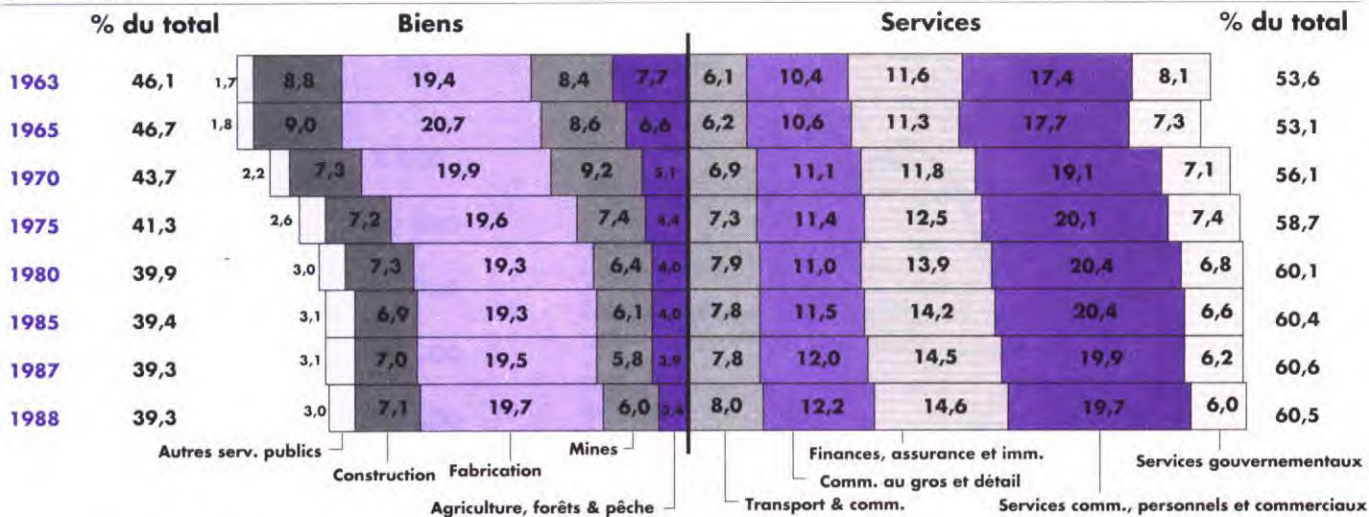

## Produit intérieur brut réel selon l'industrie au Canada (certaines années entre 1963-1988)

(pourcentage)

Note: avant 1981, les données ont été ajustées proportionnellement pour totaliser 100%, afin de combler l'écart créé par la conversion en dollars constants de 1981.

Source: Statistique Canada