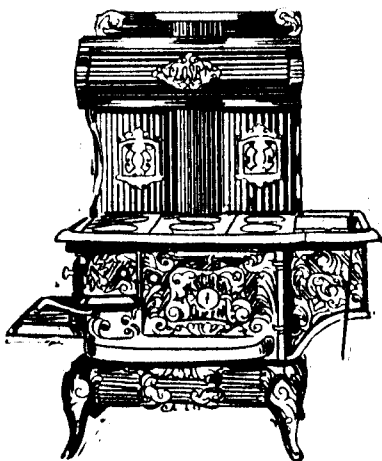

Vous voulez un poele sur lequel vous pouvez compter

C'est pourquoi nous vous recommandons Le "KITCHEN QUEEN"

Assurément, la demande rapidement croissante de cette grande sorte de poêle est la meilleure garantie que nous puissions vous offrir pour l'absolue satisfaction qu'elle donne partout. Le "Kitchen Queen" est fabriqué par la plus grande fonderie de poêles au Canada—spécialement pour la maison Eaton—et en quantité énorme. Nous avons réussi à faire de cette fonderie la plus grande entreprise pécuniaire possible en fait de poêles.

Cette popularité croissante repose sur la construction unique du tuyau, la force des grilles, le large et commode four, le fait que seuls sont employés des matériaux de première qualité et la très

jolie, quoique non très dispendieuse ornementation. Le "Kitchen Queen" cuit parfaitement par une disposition faisant venir la chaleur du fourneau pour entourer le four deux fois avant qu'elle pénètre dans le tuyau—donnant ainsi ce que les cuisiniers appellent une chaleur circulaire, la base même de toute cuisson réussie. Il est aussi un grand facteur dans l'économie du combustible.

La boîte à feu est faite d'après le dernier modèle à double grille permettant de faire sans difficulté le changement du charbon au bois.

Ce poêle est construit de manière à durer toute une vie d'homme. C'est certainement un poêle que vous n'abandonnerez pas lorsque vous en aurez expérimenté la valeur.

Une forme No 9, à six endroits pour cuisson et possède 2 pieds x 11½ pouces d'ouverture, prenant une très considérable fournée de pâtisserie où de viande.

Prix EATON	\$24.50
Avec grand four	32.00
Avec grand four et réservoir	37.00
Thermomètre, extra	\$1.00
Récipient pour l'eau, extra	3.00