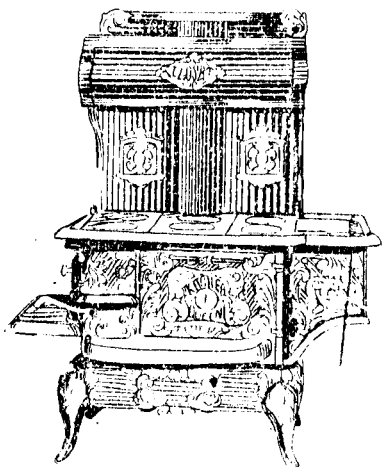

Vous voulez un poele sur lequel vous pouvez compter

C'est pourquoi nous vous recommandons Le "KITCHEN QUEEN"

Assurément, la demande rapidement croissante de cette grande sorte de poêle est la meilleure garantie que nous puissions vous offrir pour l'absolue satisfaction qu'elle donne partout. Le "Kitchen Queen" est fabriqué par la plus grande fonderie de poêles au Canada—spécialement pour la maison Eaton—et en quantifié énorme. Nous avons réussi à faire de cette fonderie la plus grande entreprise pécuniaire possible en fait de poêles.

très dispendieuse ornementation.

Le "Kitchen Queen" cuit parfaitement par une disposition faisant venir la chaleur du fourneau pour entourer le four deux fois avant qu'elle pénètre dans le tuyau—donnant ainsi ce que les cuisiniers appellent une chaleur circulaire, la base même de toute cuisson réussie. Il est aussi un grand facteur dans l'économie du combustible.

La boîte à feu est faite d'après le dernier modèle à double grille permettant de faire sans difficulté le changement du charbon au bois.

Ce poêle est construit de manière à durer toute une vie d'homme. C'est certainement un poêle que vous n'abandonnez pas lorsque vous en aurez expérimenté la valeur.

Une forme à six endroits No. 9, pour la cuisson et possède 2 x 2x 11½ pouces d'ouverture, prenant une très considérable fournée de pâtisserie ou de viande.

Prix EATON.....	\$24.50
Avec grand four.....	32.00
Avec grand four et réservoir.....	37.00
Thermomètre, extra.....	\$1.00
Récipient pour l'eau, extra...	3.00