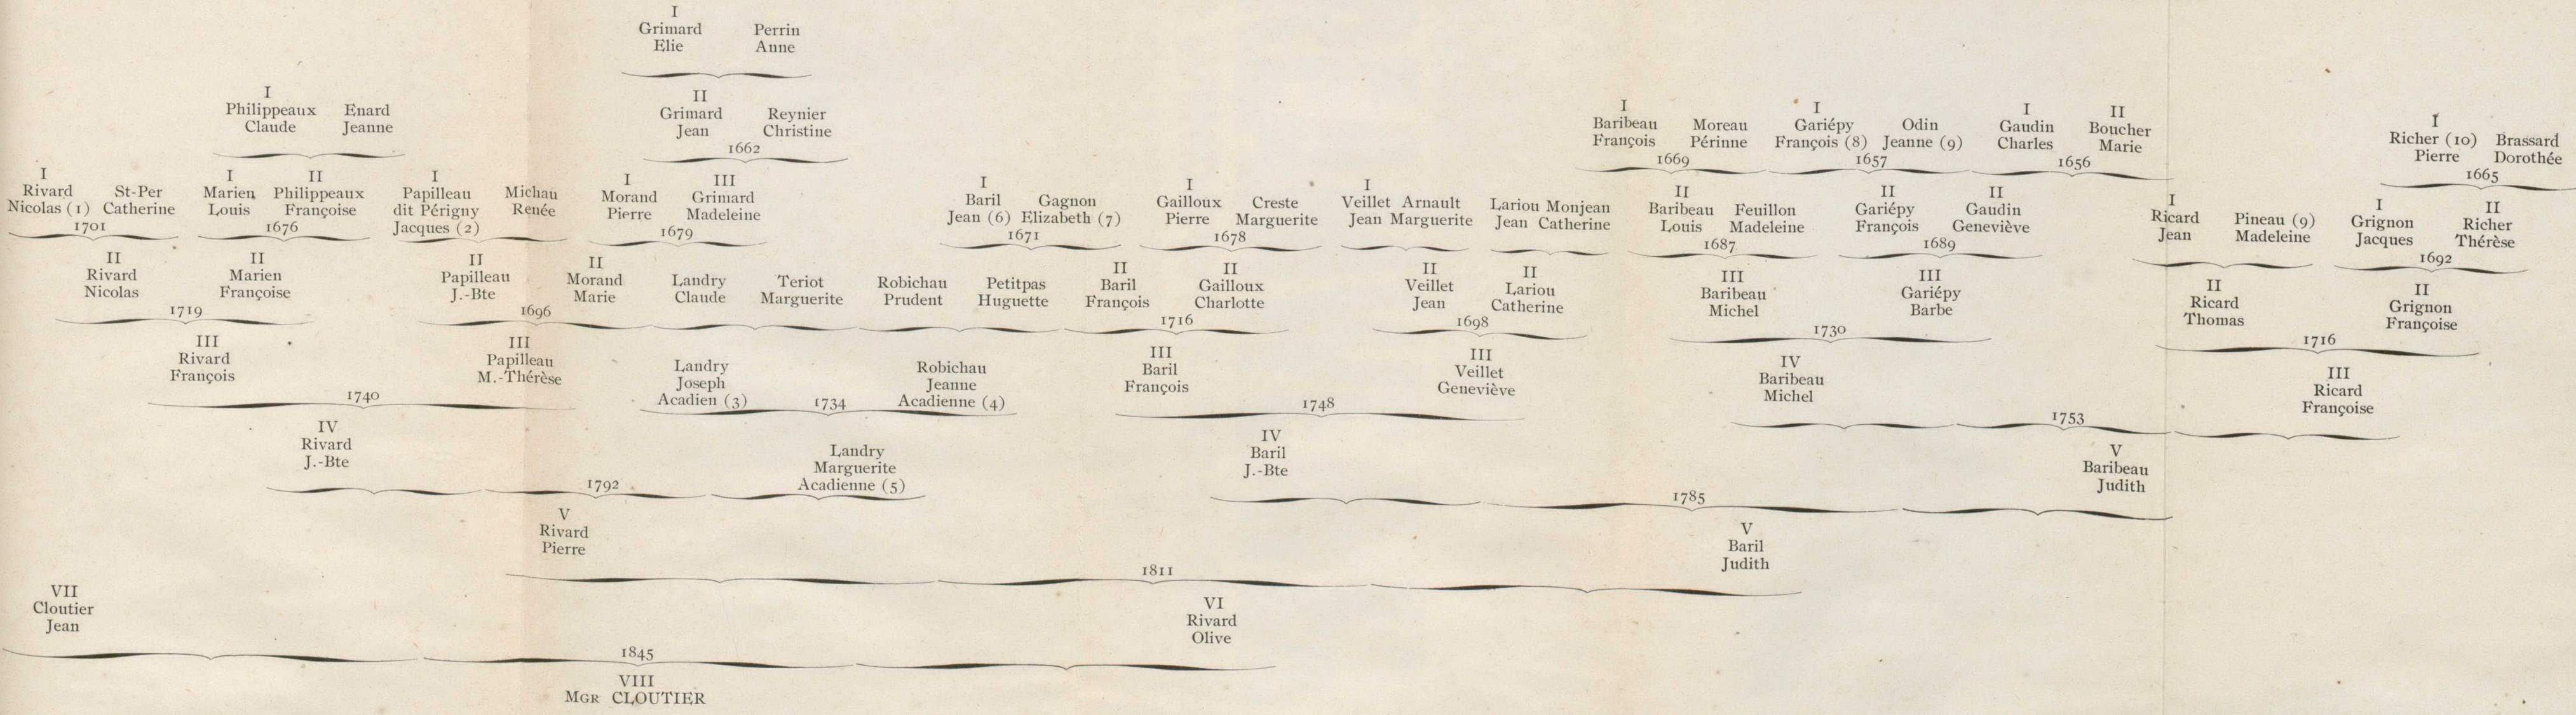

ANCETRES MATERNELS DE MGR CLOUTIER

- (1) Sieur de la Vigne, de Tourouvre, dans le Perche, capitaine de milice.
- (2) Des Torches en Périgny, évêché de Xaintes.
- (3) De Port-Royal, en Acadie.
- (4) Son frère Louis, avait la permission écrite, signée du grand vicaire Bailly, de recevoir le consentement des personnes qui voulaient s'unir ensemble, pendant leur exil dans les Colonies Anglaises.
- (5) Agée de huit ans lors de l'exportation des Acadiens.
- (6) Ancêtre de Mgr Baril, P. A.
- (7) De la Ventrouse au Perche.
- (8) De la ville de Montfort en Gascogne.
- (9) De Paris.
- (10) Ancêtre de Mgr Lafèche.