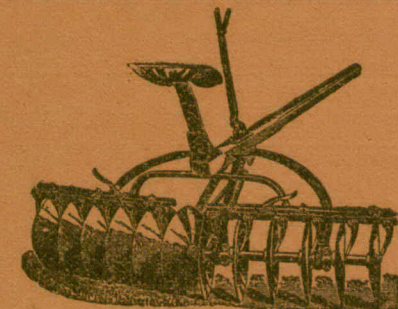

NOXON NEW BUFFALO PATENT ALL STEEL DISC HARROW