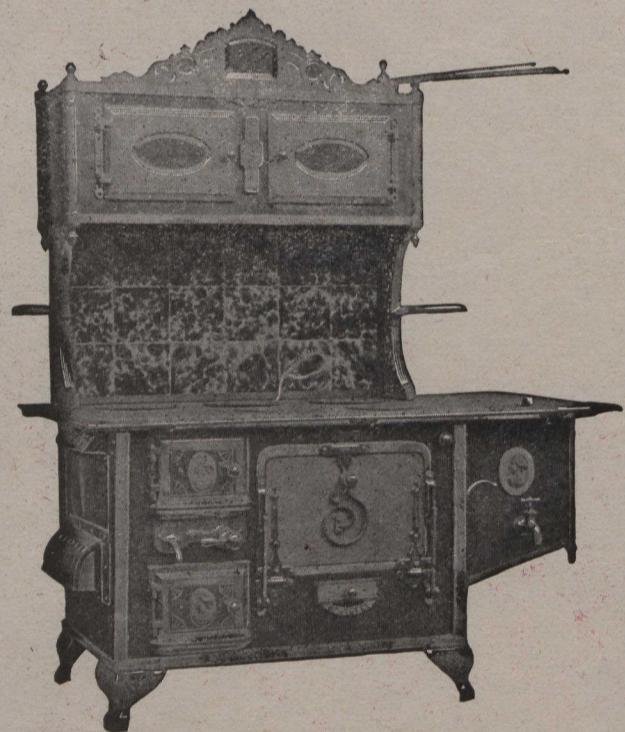

JOHN T. LYONS, Président

8, rue Bleury, MONTREAL

LE POÊLE RHEAUME (Laporte)

EST SANS CONTREDIT LE PLUS CHIC POELE

Son apparence est insurpassable. Il possède les améliorations les plus modernes. Il donne une cuisson parfaite. Vous en réglez la chaleur à volonté, il est très économique de combustible. C'est le NEC PLUS ULTRA des poêles de cuisine.