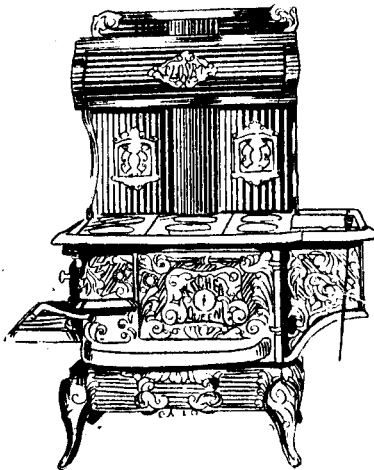

Vous voulez un poele sur le- quel vous pouvez compter

C'est pourquoi nous vous recommandons Le "KITCHEN QUEEN"

Assurément, la demande rapidement croissante de cette grande sorte de poêle est la meilleure garantie que nous puissions vous offrir pour l'absolue satisfaction qu'elle donne partout. Le "Kitchen Queen" est fabriqué par la plus grande fonderie de poêles au Canada—spécialement pour la maison Eaton—et en quantité énorme. Nous avons réussi à faire de cette fonderie la plus grande entreprise pécuniaire possible en fait de poêles.

très dispendieuse ornementation.

Le "Kitchen Queen" cuit parfaitement par une disposition faisant venir la chaleur du fourneau pour entourer le four deux fois avant qu'elle pénètre dans le tuyau—donnant ainsi ce que les cuisiniers appellent une chaleur circulaire, la base même de toute cuisson réussie. Il est aussi un grand facteur dans l'économie du combustible.

La boîte à feu est faite d'après le dernier modèle à double grille permettant de faire sans difficulté le changement du charbon au bois.

Ce poêle est construit de manière à durer toute une vie d'homme. C'est certainement un poêle que vous n'abandonnez pas lorsque vous en aurez expérimenté la valeur.

Une forme à six endroits No. 9, pour la cuisson et possède 2 x 2x 11½ pouces d'ouverture, prenant une très considérable fournée de pâtisserie ou de viande.

Prix EATON.....	\$24.50
Avec grand four.....	32.00
Avec grand four et réservoir.....	37.00
Thermomètre, extra.....	\$1.00
Récipient pour l'eau, extra...	3.00