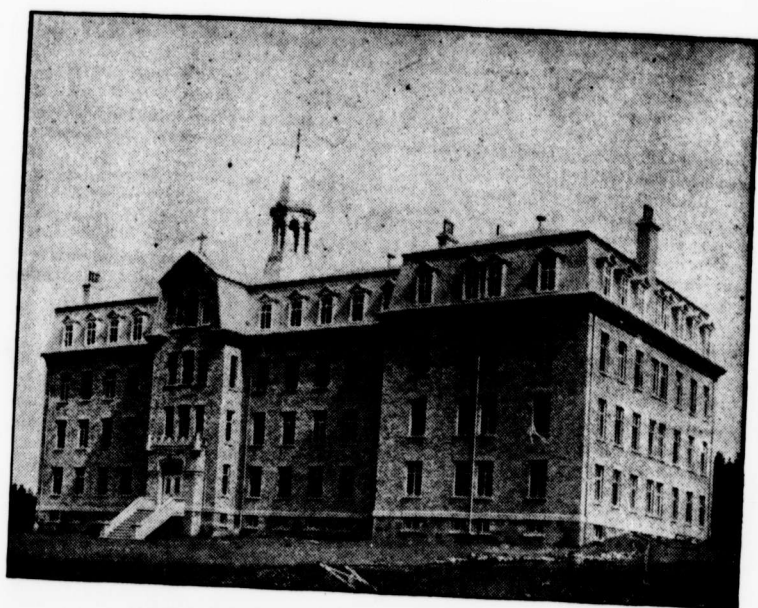

L'Enseignement Primaire

Revue illustrée de l'Ecole et de la Famille

C.-J. MAGNAN Propriétaire et Rédacteur-en-chef

ÉCOLE NORMALE D'INSTITUTRICES, RIMOUSKI

Ouverte aux élèves-institutrices en septembre 1907 et inaugurée officiellement par l'honorable P. B. de LaBruère, Surintendant de l'Instruction publique, le 13 décembre de la même année. L'école normale de Rimouski est confiée aux Dames Ursulines et dirigée par M. le chanoine F.-X. Ross, Principal. De 50 à 60 élèves la fréquentent chaque année.