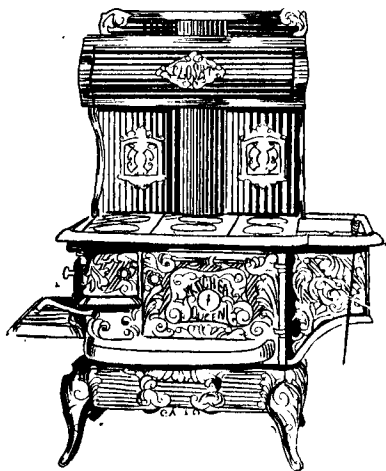

# Vous voulez un poele sur lequel vous pouvez compter

C'est pourquoi nous vous recommandons **Le "KITCHEN QUEEN"**

Assurément, la demande rapidement croissante de cette grande sorte de poêle est la meilleure garantie que nous puissions vous offrir pour l'absolue satisfaction qu'elle donne partout. Le "Kitchen Queen" est fabriqué par la plus grande fonderie de poêles au Canada—spécialement pour la maison Eaton—et en quantifé énorme. Nous avons réussi à faire de cette fonderie la plus grande entreprise pécuniaire possible en fait de poêles.

très dispendieuse ornementation.

Le "Kitchen Queen" cuit parfaitement par une disposition faisant venir la chaleur du fourneau pour entourer le four deux fois avant qu'elle pénètre dans le tuyau—donnant ainsi ce que les cuisiniers appellent une chaleur circulaire, la base même de toute cuisson réussie. Il est aussi un grand facteur dans l'économie du combustible.

La boîte à feu est faite d'après le dernier modèle à double grille permettant de faire sans difficulté le changement du charbon au bois.

Ce poêle est construit de manière à durer toute une vie d'homme. C'est certainement un poêle que vous n'abandonnerez pas lorsque vous en aurez expérimenté la valeur.

Une forme à six endroits No. 9, pour la cuisson et possède 2 x 2 x 11½ pouces d'ouverture, prenant une très considérable fournée de pâtisserie ou de viande.

Prix EATON.....\$24.50

Avec grand four..... 32.00