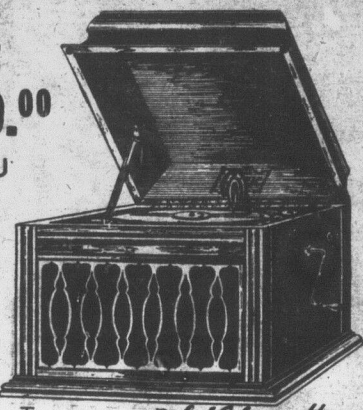

CE MAGNIFIQUE
PHONOGRAPHE

Exactement tel qu'illustré **\$39.00**

EN CHENE OU ACAJOU

La plus belle offre de phonographe jamais faite. La boîte et son couvercle sont en hène fini fumé ou en Acajou véritable, à votre choix. L'illustration ci-contre est exacte et les dimensions sont les suivantes: Hauteur 14½ pouces, largeur 16½ pouces, profondeur 19½. Bon moteur, jouant trois disques sans être remonté. Régulateur de vitesse. Toutes les parties exposées nickelées. Prix très spécial. "Franco à bord Montréal"

\$39.00

N.S. Valiquette

AMEUBLEMENT COMPLET DE 6 MORCEAUX EN BEAU CHENE FUME POUR SALON OU BOUDOIR

Exactement tel qu'illustré. Comprend les articles suivants: Grand Fauteuil, Grande Bergante avec sièges à ressorts et couvert en imitation de cuir espagnol brun pâle, banc avec même couverture, table à jardinière, table de bibliothèque 36 pouces par 24 pouces et 2 appuis livres. En chêne solide, fini "Old English". Prix **\$33.50** de vente spécial