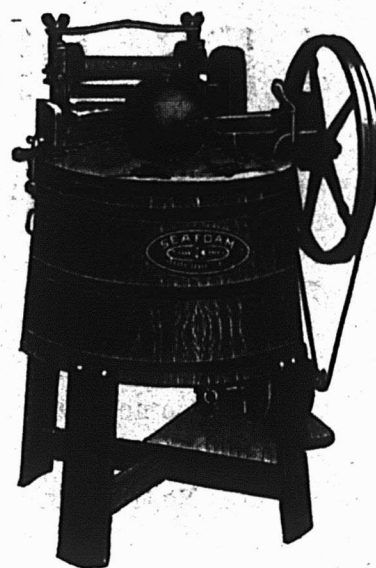

Laveuse et Essoreuse à l'ÉLECTRICITÉ

pour le lavage à la maison

La SEAFOAM fera tout ce que peut faire une machine combinée pour le blanchissage et l'essorage, et son mécanisme n'est ni compliqué ni délicat.

Lave avec une lessiveuse, et elle est munie d'une essoreuse qui marche dans les deux directions.

Le blanchissage et l'essorage peuvent être faits séparément ou en une seule opération — ENTIEREMENT PAR POUVOIR. Munie d'un moteur Robbins & Myers de 1-6 forces et à l'abri de l'éclaboussement.

La "Seafoam" est essayée avec soin avant de quitter notre fabrique, et vous la recevez prête à être raccordée à n'importe quelle connexion électrique ordinaire.

Le modèle "B" est actionné par un moteur.

SEAFOAM Modele "A"

Mue par l'électricité.

LAVEUSE ET ESSOREUSE

Essore pendant qu'elle Lave—
Lave pendant qu'elle Essore

DOWSWELL, LEES & CO., LIMITED

HAMILTON, CANADA.

Fabricants de tous les types de bonnes machines à laver actionnées à la main ou par pouvoir. Aussi des Essoreuses ARROW BRAND.

Représentants pour l'ouest:
Harry F. Moulden & Son
Winnipeg, Man.

Représentant pour l'est:
John R. Anderson
Montréal, Qué.