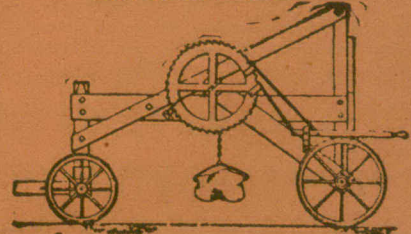

Chaque homme
devrait être son
propre Savetier

Un outillage de famille. Un set complet d'outils pour réparer les chaussures, souliers, claques, fer-blanc et harnais. 44 articles paquetés dans une boîte solide et propre : pesant 18 lbs. Chaque famille doit en avoir une. Ils se vendent comme des gâteaux chauds.

Prix pour l'assortiment complet $1.75.
THE BAILEY DONALDSON CO.,
1 Rue St-Pierre, Montreal
Département "J. A."

Pour faire pondre les poules.

Les Poules ne sont PROFITABLES qu'en autant qu'elles pondent. Nourrissez-les avec du grain, des os broyés, et elles pondront en toute saison. Demandez notre catalogue de concasseur d'os.

The Malleable Iron Co'y,
19 RUE MILE, MONTREAL.

W. H. ULLEY, Carré Victoria
MONTREAL.

offre des poulets du mois de Mai "Silver Wyandottes" et des coqs "Plymouth Rock" au prix réduit de $1,00 chaque ; aussi quelques jeunes poulets et poules d'un an à bon marché.

GROS PROFITS
AUX AGENTS

Le RIVEUR "Star"
POUR RACCOMODER LES

Enterprise Mfg. Co. - TORONTO, ONT.

Le Nouvel Arrache-Pierres et Souches
Breveté de LEMIRE

Capable de soulever 18,000 livres. N'a pas d'égal.

Pour soulever et porter des pierres, etc., les placer pour construire des clôtures jusqu'à 5 pieds de hauteur et laisser la terre propre pour les faucheuses et les moissonneuses.

Après avoir ajusté les crochets sur la pierre, tout ce qui est nécessaire est de faire jouer le levier.

Vous pouvez soulever un objet, le transporter et le placer sur une clôture de pierres en dix minutes.

Les sociétés agricoles et les clubs de cultivateurs devraient l'acheter. Prix modérés. Pour détails complets, s'adresser à

A. LEMIRE, Prop., Wotton, Que.

ou Fonderie de Piessisville, Somerset, Que

Machines à Coudre

aux prix de fabrique. Garantie de 5 ans. Toutes les dernières améliorations. Prix de $17.50 à $38.50. Ecrivez pour avoir le catalogue.

The Bailey Donaldson Co.
1 Rue St-Pierre, Montreal.

A VENDRE ou A LOUER

Une magnifique ferme de 80 arpents en pleine valeur, bien construite, à cinq lieues de Montreal, sur le bord du St Laurent, communications faciles par terre et par eau. Prix $10,000 payables à volonté, à 5 pour cent d'intérêt. Loyer $500.

Adresser : X., JOURNAL D'AGRICULTURE.

Ferme RocRoy Volailles de Race et Accessoires de Basse-Cour. Envoyez un timbre de 3 cents pour notre nouveau catalogue richement illustré.
24, ST-SULPICE. MONTREAL.

A Vendre.

Cochons Yorkshire et Tamworth améliorés, truies devant mettre bas en février et mars. Poules Plymouth Rock blanches, Wyandottes argentées et coqs, dindons blancs et canards Pekin.

DAVID BUDDEN,

Gérant Ferme River Side,
MONTEBELLO, QUE.

BALANCES
MOBILES..

FAIRBANKS

Plateforme "DOMINION"
et "Richelleu Union"
ou Balances de famille "Fairbanks."

Balances pour laiteries, fromageries, compteurs, foin et voitures.

Forges de cultivateurs et fournitures de manufactures, . . .

THE FAIRBANKS COMPANY,

749 Rue Craig, Montreal.