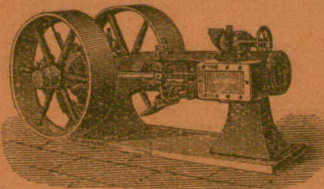

Elevez-vous des Chevaux

pour la Ferme ?

Si oui, vous pouvez grandement améliorer leur valeur en employant le

Purificateur du Sang de DICK.

Il enrichira le sang, il assouplira la peau, il rendra le poil luisant, il donnera de la vigueur aux membres et aux muscles. *Un seul paquet vaut une douzaine des prétendues "Poudres de condition."*

La qualité du lait des vaches auxquelles on en fait prendre est merveilleusement augmentée par ce Purificateur.

50c. le Paquet.
PAQUETS D'ESSAI, 25 Cts.

LEEMING, MILES & CO., - Agents, Montreal.

E. LEONARD & FILS

MACHINES à VAPEUR et
Chaudières pour Crémeries, etc.

COIN RUES DES COMMUNES et NAZARETH, Montreal.

A. M. GRIMES, Ottawa.

**Capital City
Business College**

Une Institution très moderne,

A. M. GRIMES,
President, Ottawa.

Chaque homme
devrait être son
propre Savetier

Un outillage de famille. Un set complet d'outils pour réparer les chaussures, souliers, claques, fer-blanc et harnais. 44 articles paquetés dans une boîte solide et propre : pesant 18 lbs. Chaque famille doit en avoir une. Ils se vendent comme des gâteaux chauds.

Prix pour l'assortiment complet $1.75.
THE BAILEY DONALDSON CO.,
1 Rue St-Pierre, Montreal
Département "J. A."

Pour faire pondre les poules.

Les Poules ne sont PROFITABLES qu'en autant qu'elles pondent. Nourrissez-les avec du grain, des os broyés, et elles pondront en toute saison. Demandez notre catalogue de concasseur d'os.

The Malleable Iron Co'y,
19 RUE MILE, MONTREAL.

W. H. ULLEY, Carré Victoria
MONTREAL.

offre des poulets du mois de Mai "Silver Wyandottes" et des coqs "Plymouth Rock" au prix réduit de $1,00 chaque ; aussi quelques jeunes poulets et poules d'un an à bon marché.

GROS PROFITS
AUX AGENTS

Le RIVEUR "Star"
POUR RACCOMODER LES

Enterprise Mfg. Co. - TORONTO, ONT.