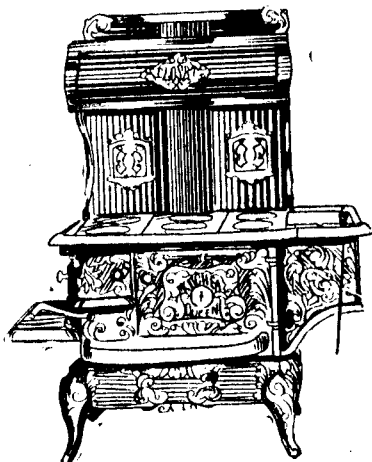

# Vous voulez un poele sur le- quel vous pouvez compter

C'est pourquoi nous vous recommandons **Le " KITCHEN QUEEN "**

Assurément, la demande rapidement croissante de cette grande sorte de poêle est la meilleure garantie que nous puissions vous offrir pour l'absolue satisfaction qu'elle donne partout. Le "Kitchen Queen" est fabriqué par la plus grande fonderie de poêles au Canada—spécialement pour la maison Eaton—et en quantité énorme. Nous avons réussi à faire de cette fonderie la plus grande entreprise pécuniaire possible en fait de poêles.

très dispendieuse ornementation.

Le "Kitchen Queen" cuit parfaitement par une disposition faisant venir la chaleur du fourneau pour entourer le four deux fois avant qu'elle pénètre dans le tuyau—donnant ainsi ce que les cuisiniers appellent une chaleur circulaire, la base même de toute cuisson réussie. Il est aussi un grand facteur dans l'économie du combustible.

La boîte à feu est faite d'après le dernier modèle à double grilla permettant de faire sans difficulté le changement du charbon au bois.

Ce poêle est construit de manière à durer toute une vie d'homme. C'est certainement un poêle que vous n'abandonnerez pas lorsque vous en aurez expérimenté la valeur.

Une forme à six endroits No. 9, pour la cuisson et possède 2 x 2x 11½ pouces d'ouverture, prenant une très considérable fournée de pâtisserie ou de viande.

Prix EATON.....	\$24.50
Avec grand four.....	32.00
Avec grand four et réservoir.....	37.00
Thermomètre, extra.....	\$1.00
Récipient pour l'eau, extra...	3.00