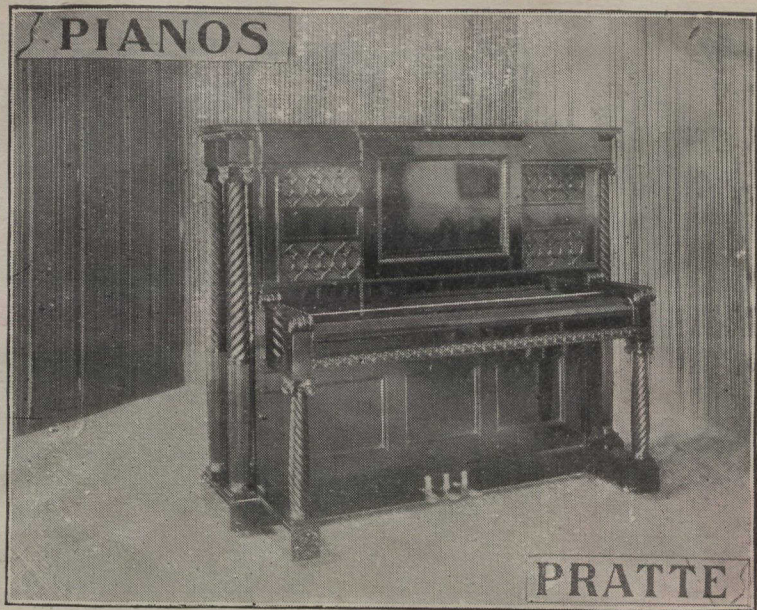

MITCHELL'S

MITCHELL'S
SCOTCH WHISKY
A GAGNE DEUX MEDAILLES D'OR
À L'EXPOSITION DE GLASGOW
QUOIQ'EN CONCURRENCE
AVEC TOUTES LES AUTRES MARQUES

AGENTS
LAPORTE MARTIN & CIE
72 & 78
RUE ST PIERRE
MONTREAL

TWO GOLD
MEDALS
AWARDED
MITCHELL'S
SCOTCH WHISKY
AT THE GLASGOW EXHIBITION
IN COMPETITION WITH ALL OTHER MAKERS

AGENTS
LAPORTE MARTIN & C^O
72 TO 78
ST PETER ST.
MONTREAL

SCOTCH WHISKY

--- LES ---

Pianos "PRATTE"

Sont excellents sous tous rapports. Le son est riche, plein, et possédant ce "velouté" si apprécié des musiciens. Le mécanisme est splendide, agréable, et la sonorité est belle. Les sons se prolongent avec intensité, ce qui est un rare mérite. La construction est des plus artistiques et d'une solidité à toute épreuve. Le piano "PRATTE" est l'instrument du "grand maître"

The Nordheimer Piano & Music Co. Ltd

2461 RUE SAINTE-CATHERINE,

L. E. N. Pratte, | Gerant.

MONTREAL

Sante,
Vie, Vigueur

Comme agent curatif et préventif puissant

Wilson's Invalids' Port

n'a pas de
rival sérieux.

Chez tous les pharmaciens
Partout.

Grande bouteille d'une pinte,
$1.00