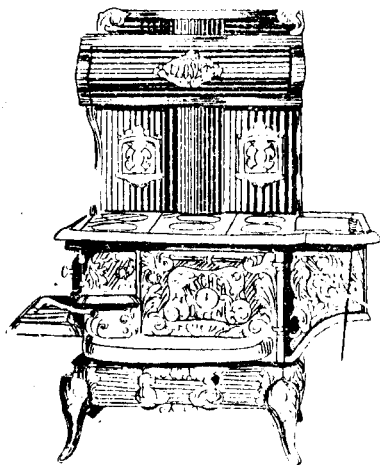

Vous voulez un poele sur lequel vous pouvez compter

C'est pourquoi nous vous recommandons **Le "KITCHEN QUEEN"**

Assurément, la demande rapidement croissante de cette grande sorte de poêle est la meilleure garantie que nous puissions vous offrir pour l'absolue satisfaction qu'elle donne partout. Le "Kitchen Queen" est fabriqué par la plus grande fonderie de poêles au Canada—spécialement pour la maison Eaton—et en quantité énorme. Nous avons réussi à faire de cette fonderie la plus grande entreprise pécuniaire possible en fait de poêles.

très dispendieuse ornementation.

Le "Kitchen Queen" cuit parfaitement par une disposition faisant venir la chaleur du fourneau pour entourer le four deux fois avant qu'elle pénètre dans le tuyau—donnant ainsi ce que les cuisiniers appellent une chaleur circulaire, la base même de toute cuisson réussie. Il est aussi un grand facteur dans l'économie du combustible.

La boîte à feu est faite d'après le dernier modèle à double grille permettant de faire sans difficulté le changement du charbon au bois.

Ce poêle est construit de manière à durer toute une vie d'homme. C'est certainement un poêle que vous n'abandonnerez pas lorsque vous en aurez expérimenté la valeur.

Une forme à six endroits No. 9, pour la cuisson et possède 2 x 2x 11½ pouces d'ouverture, prenant une très considérable fournée de pâtisserie ou de viande.

Prix EATON.....	\$24.50
Avec grand four.....	32.00
Avec grand four et réservoir.....	37.00
Thermomètre, extra.....	\$1.00
Récipient pour l'eau, extra...	3.00