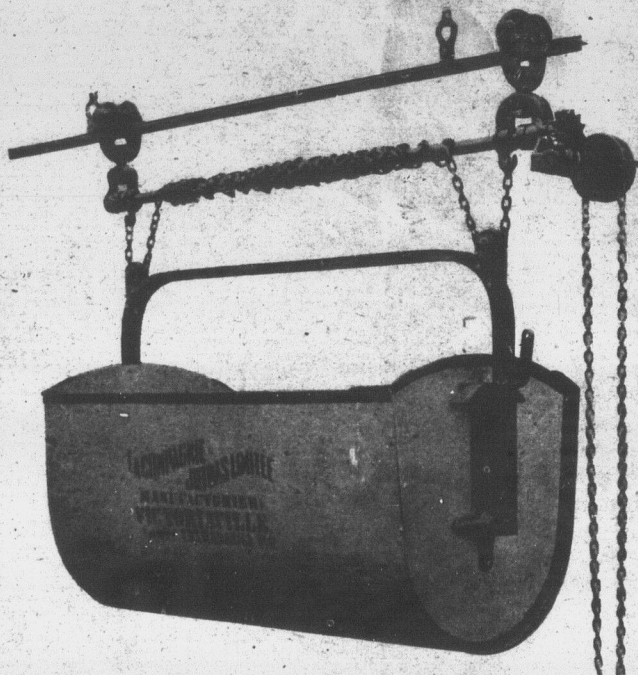

CHARRIOT "JUTRAS"

LE PLACEMENT AVANTAGEUX DU JOUR

Si, certains de nos cultivateurs qui ne possèdent pas de charriots à Fumier, à l'heure qu'il est, c'est parce qu'ils n'ont pas fait connaissance, avec

Le Charriot à litière "JUTRAS" Il est de dimensions voulues pour répondre à toute exigence, il est fabriqué en bonne tôle galvanisée No 20, et renforcé avec du fer anglé. Ne contient pas de parties inutiles—traction très douce. Demandez notre Circulaire descriptive illustrant le charriot et tous les accessoires.

POUR MENAGER LES PAS DES CHEVAUX

Quand on songe qu'avec une "MERVEILLEUSE" vous ménager près de cinq à six milles de marche à vos chevaux par jour, tout en obtenant le même rendement qu'avec n'importe quelle autre machine du même genre, ça vaut la peine assurément de réfléchir. Et tout cela est prouvé. Sachez ce que c'est que LA MERVEILLEUSE avant de fixer votre choix.

Le Moulin à Vent IDEAL à double engrenage est reconnu par les cultivateurs comme étant supérieur à toutes les autres marques. Son engrenage est double. Sa charpente toute en acier en garantit le bon fonctionnement et la durée.