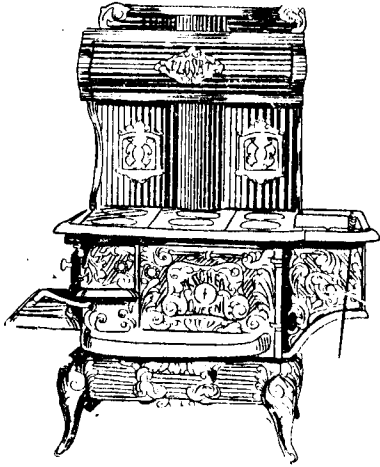

Vous voulez un poele sur le- quel vous pouvez compter

C'est pourquoi nous vous recommandons **Le "KITCHEN QUEEN"**

Assurément, la demande rapidement croissante de cette grande sorte de poêle est la meilleure garantie que nous puissions vous offrir pour l'absolue satisfaction qu'elle donne partout. Le "Kitchen Queen" est fabriqué par la plus grande fonderie de poêles au Canada—spécialement pour la maison Eaton—et en quantité énorme. Nous avons réussi à faire de cette fonderie la plus grande entreprise pécuniaire possible en fait de poêles.

très dispendieuse ornementation.

Le "Kitchen Queen" cuit parfaitement par une disposition faisant venir la chaleur du fourneau pour entourer le four deux fois avant qu'elle pénètre dans le tuyau—donnant ainsi ce que les cuisiniers appellent une chaleur circulaire, la base même de toute cuisson réussie. Il est aussi un grand facteur dans l'économie du combustible.

La boîte à feu est faite d'après le dernier modèle à double grille permettant de faire sans difficulté le changement du charbon au bois.

Ce poêle est construit de manière à durer toute une vie d'homme. C'est certainement un poêle que vous n'abandonnerez pas lorsque vous en aurez expérimenté la valeur.

Une forme à six endroits No. 9, pour la cuisson et possède 2 x 2x 11½ pouces d'ouverture, prenant une très considérable fournée de pâtisserie ou de viande.

Prix EATON.....	\$24.50
Avec grand four.....	32.00
Avec grand four et réservoir.....	37.00
Thermomètre, extra.....	\$1.00
Récipient pour l'eau, extra...	3.00