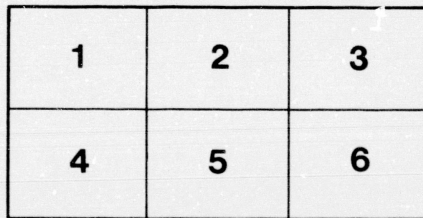

The last recorded frame on each microfiche shall contain the symbol \rightarrow (meaning "CONTINUED"), or the symbol ∇ (meaning "END"), whichever applies.

The original copy was borrowed from, and filmed with, the kind consent of the following institution:

National Library of Canada

Maps or plates too large to be entirely included in one exposure are filmed beginning in the upper left hand corner, left to right and top to bottom, as many frames as required. The following diagrams illustrate the method:

Les images suivantes ont été reproduites avec le plus grand soin, compte tenu de la condition et de la netteté de l'exemplaire filmé, et en conformité avec les conditions du contrat de filmage.

Un des symboles suivants apparaîtra sur la dernière image de chaque microfiche, selon le cas: le symbole \rightarrow signifie "A SUIVRE", le symbole ∇ signifie "FIN".