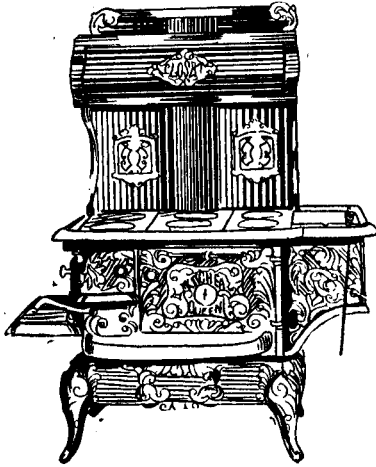

Vous voulez un poêle sur lequel vous pouvez compter

C'est pourquoi nous vous recommandons

Le "KITCHEN QUEEN"

Assurément, la demande rapidement croissante de cette grande sorte de poêle est la meilleure garantie que nous puissions vous offrir pour l'absolue satisfaction qu'elle donne partout. Le "Kitchen Queen" est fabriqué par la plus grande fonderie de poêles au Canada—spécialement pour la maison Eaton—et en quantité énorme. Nous avons réussi à faire de cette fonderie la plus grande entreprise pécuniaire possible en fait de poêles.

très dispendieuse ornementation.

Le "Kitchen Queen" cuit parfaitement par une disposition faisant venir la chaleur du fourneau pour entourer le four deux fois avant qu'elle pénètre dans le tuyau—donnant ainsi ce que les cuisiniers appellent une chaleur circulaire, la base même de toute cuisson réussie. Il est aussi un grand facteur dans l'économie du combustible.

La boîte à feu est faite d'après le dernier modèle à double grille permettant de faire sans difficulté le changement du charbon au bois.

Ce poêle est construit de manière à durer toute une vie d'homme. C'est certainement un poêle que vous n'abandonnerez pas lorsque vous en aurez expérimenté la valeur.

Une forme à six endroits No. 9, pour la cuisson et possède 2 x 2x 11½ pouces d'ouverture, prenant une très considérable fournée de pâtisserie ou de viande.

Prix EATON.....\$24.50

Avec grand four..... 32.00