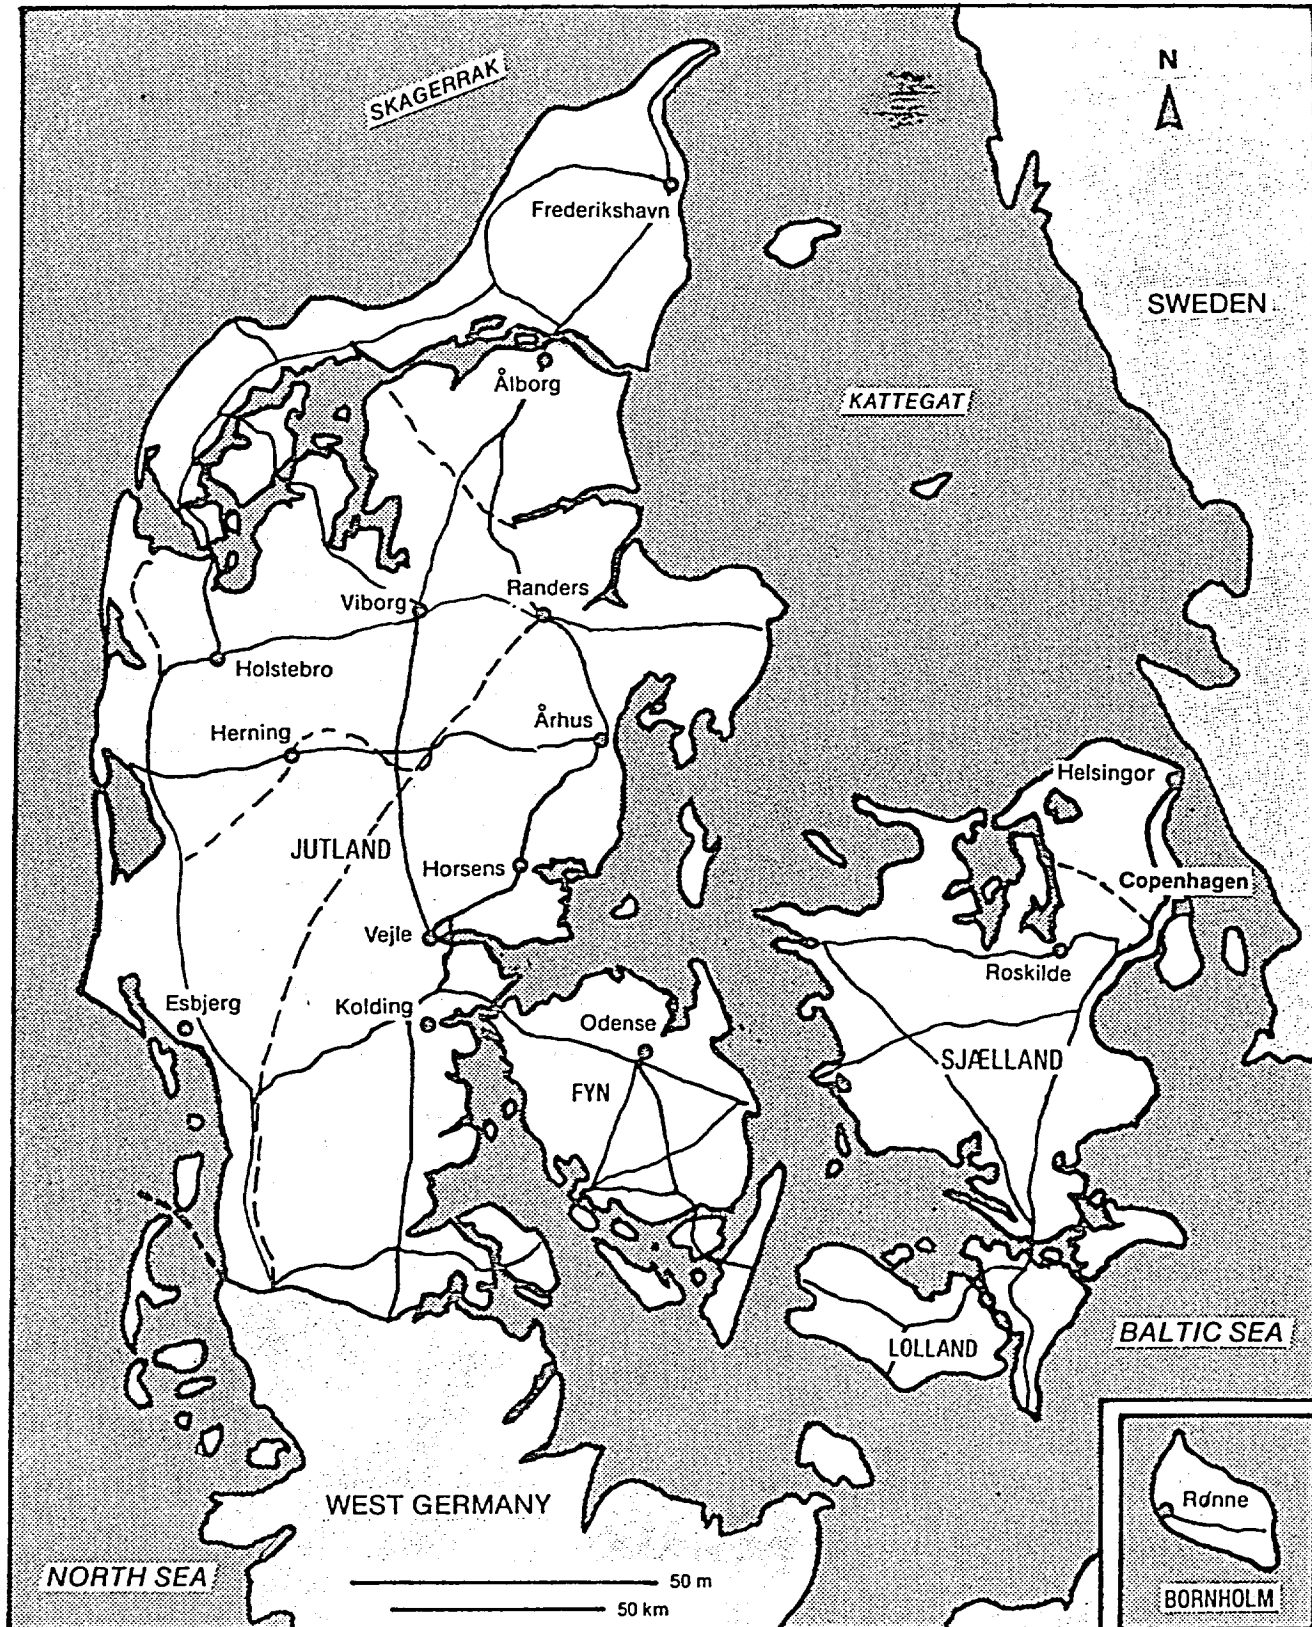

# DANEMARK

Vancouver +9hr   Ottawa +6hr   Halifax +5hr