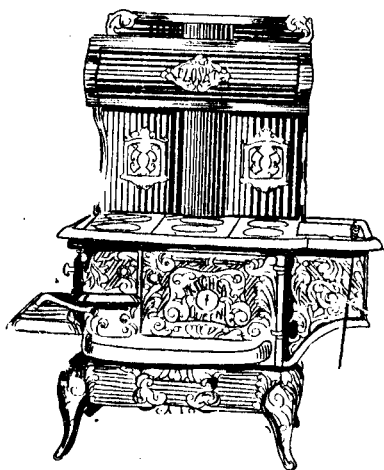

# Vous voulez un poele sur le- quel vous pouvez compter

C'est pourquoi nous vous recommandons **Le "KITCHEN QUEEN"**

Assurément, la demande rapidement croissante de cette grande sorte de poêle est la meilleure garantie que nous puissions vous offrir pour l'absolue satisfaction qu'elle donne partout. Le "Kitchen Queen" est fabriqué par la plus grande fonderie de poêles au Canada—spécialement pour la maison Eaton—et en quantité énorme. Nous avons réussi à faire de cette fonderie la plus grande entreprise pécuniaire possible en fait de poêles.

Cette popularité croissante repose sur la construction unique du tuyau, la force des grilles, le large et commode four, le fait que seuls sont employés des matériaux de première qualité et la très jolie, quoique non

très dispendieuse ornementation.

Le "Kitchen Queen" cuit parfaitement par une disposition faisant venir la chaleur du fourneau pour entourer le four deux fois avant qu'elle pénètre dans le tuyau—donnant ainsi ce que les cuisiniers appellent une chaleur circulaire, la base même de toute cuisson réussie. Il est aussi un grand facteur dans l'économie du combustible.

La boîte à feu est faite d'après le dernier modèle à double grille permettant de faire sans difficulté le changement du charbon au bois.

Ce poêle est construit de manière à durer toute une vie d'homme. C'est certainement un poêle que vous n'abandonnerez pas lorsque vous en aurez expérimenté la valeur.