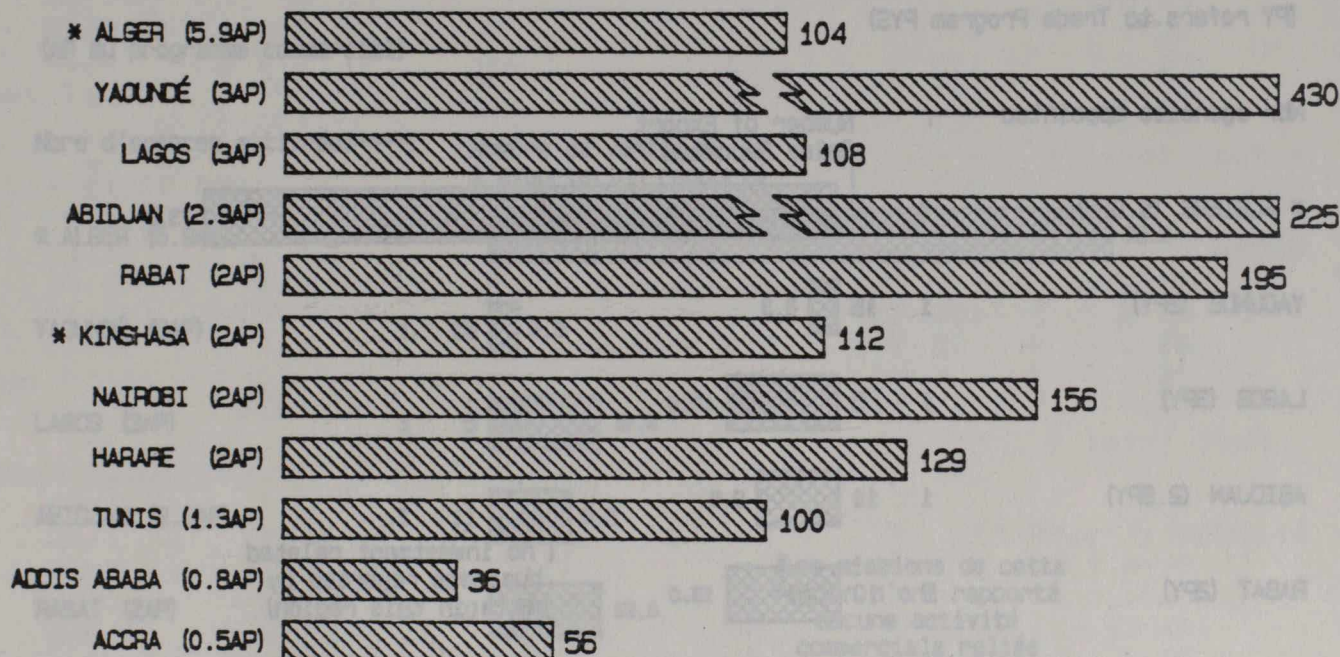

INDICATEURS DE TRAVAIL CHOISIS

AF AVRIL 1986 - MARS 1987
MISSIONS SITUÉES EN AFRIQUE

(AP du programme commercial)

VISITES DE GENS D'AFFAIRES CANADIENS

DEMANDES CANADIENNES D'INFORMATION COMMERCIALE

* 3 rapports reçus sur 4