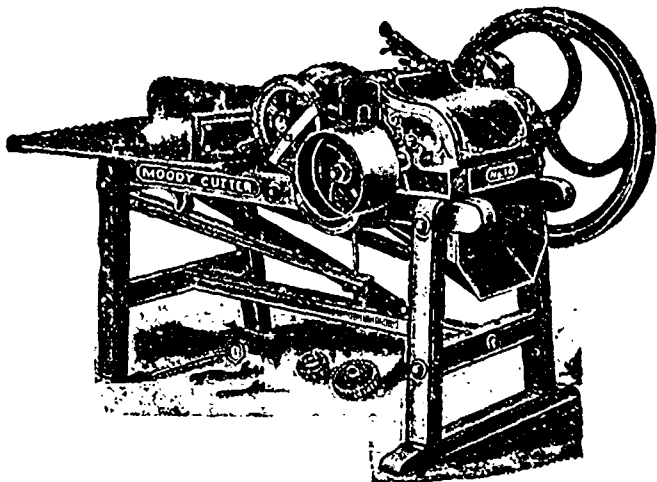

NOUS VOILA ENCORE !

Nous manufacturons cinq grandeurs différentes de Hache-fourrage. Nos machines parlent pour elles-mêmes.

Nos Hache-fourrages ont tous les derniers améliorations. Comparez-les avec ceux de d'autres manufacturiers en ce qui regarde leur force, durabilité, travail et capacité. Nous savons qu'après avoir fait une telle comparaison, vous aurez besoin d'une de nos machines. Voyez notre agent local ou écrivez-nous directement.

MATTHEW MOODY & SONS

BUREAU: MONTREAL: 10, 12 & 14 RUE CAROYER.

BUREAU PRINCIPAL ET MANUFACTURE, TERREBONNE, Que.

CULTIVATEURS

Égouttez vos terres avec nos drains de toute porosité. Vous ne perdez rien de la surface de vos terres. Pas de pourriture, comme avec le bois. Deux semaines de semailles pour vos cultures. Argent sauvé est-argent gagné.

Manufacturés de quatre grosseurs différentes, 2, 3, 4 et 5 pouces par

CHAS. SHEPPARD,

Manufacturier de Briques, porcelaine et d'ouvrages en tuiles. 7 95-67 BUREAU:—400 rue Parthenais, Montréal.