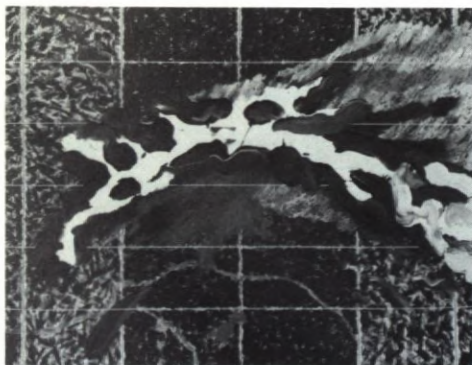

## CLAUDE BREEZE

NELSON, BRITISH COLUMBIA  
COLOMBIE-BRITANNIQUE  
1938

1. *Spacing No. 5*  
1974-5  
acrylic & china marker  
on canvas  
acrylique et encre de  
chine sur toile  
122 x 160,5 cm.

\*2. *Canadian Atlas:  
Sunset*  
1972-3  
acrylic on canvas  
acrylique sur toile  
149,5 x 121,5 cm.

3. *Canadian Atlas:  
Black Snake River*  
1974  
acrylic on canvas  
acrylique sur toile  
137 x 198 cm.