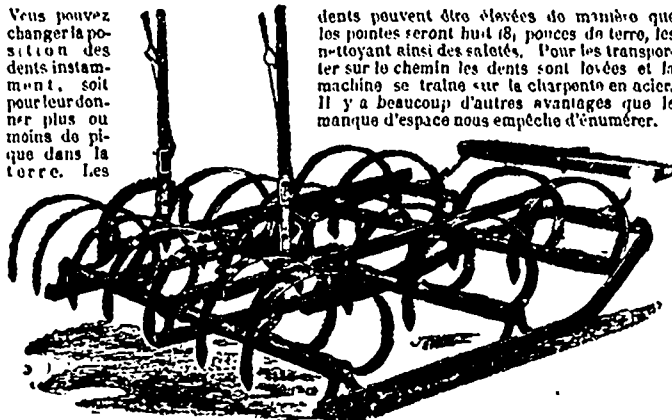

HERSES A LEVIER

EN DEUX SECTIONS.

Ajustée pour fonctionner
net et profond.

Une Herse supérieure à toute autre par sa simplicité de construction, durabilité et pour son utilité dans toute sorte de hersage.

Vous pouvez changer la position des dents instantanément, soit pour leur donner plus ou moins de pique dans la terre. Les

dents peuvent être élevées de manière que les pointes soient huit à dix pouces du terre, les nettoyant ainsi des saletés. Pour les transporter sur le chemin les dents sont levées et la machine se traîne sur la charpente en acier. Il y a beaucoup d'autres avantages que le manque d'espace nous empêche d'énumérer.